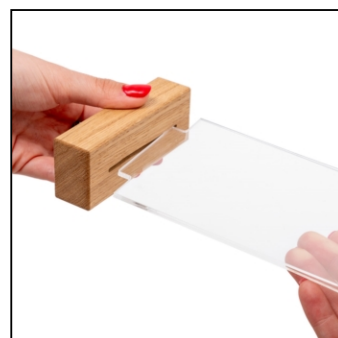

Dřevěný stojánek na menu typu T A4 Portrét

TA4PW

- Odolné dubové dřevo
- Snadno omyvatelné
- Změňte svou nabídku během okamžiku

Dřevěný stojánek na menu typu T A4 Portrét

TA4PW

ZÁKLADNÍ INFORMACE

SKU	Rozměry (mm) (A x B x C)	Formát (mm)	Viditelná část (mm) (VXxVY)	Rozteč otvorů (mm) (XxY)
TA4PW	210 x 325 x 60	A4 (210 x 297 mm)	-	-

Orientace	Váha (kg)
Na výšku	0,54

BALENÍ

Balící jednotka 1 (mm)	Balící jednotka 2 (mm)	Balící jednotka 3 (mm)
325 x 210 x 60	-	-

Paleta počet ks	Váha palety (kg)	Typ palety
500	304	EUR

DALŠÍ INFORMACE

Certifikace výrobku	EAN
FSC	8596052180026