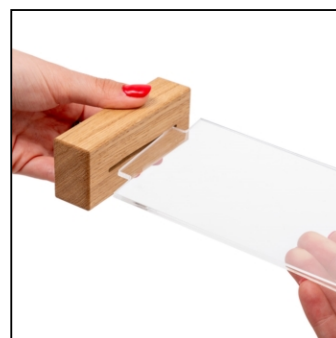

Dřevěný stojánek na menu typu T A6 Portrét

TA6PW

- **Odolné dubové dřevo**
- **Snadno omyvatelné**
- **Změňte svou nabídku během okamžiku**

Dřevěný stojánek na menu typu T A6 Portrét

TA6PW

ZÁKLADNÍ INFORMACE

SKU	Rozměry (mm) (A x B x C)	Formát (mm)	Viditelná část (mm) (VXxVY)	Rozteč otvorů (mm) (XxY)
TA6PW	105 x 177 x 40	A6 (105 x 148 mm)	-	-

Orientace	Váha (kg)
Na výšku	0,15

BALENÍ

Balící jednotka 1 (mm)	Balící jednotka 2 (mm)	Balící jednotka 3 (mm)
177 x 105 x 40	-	-