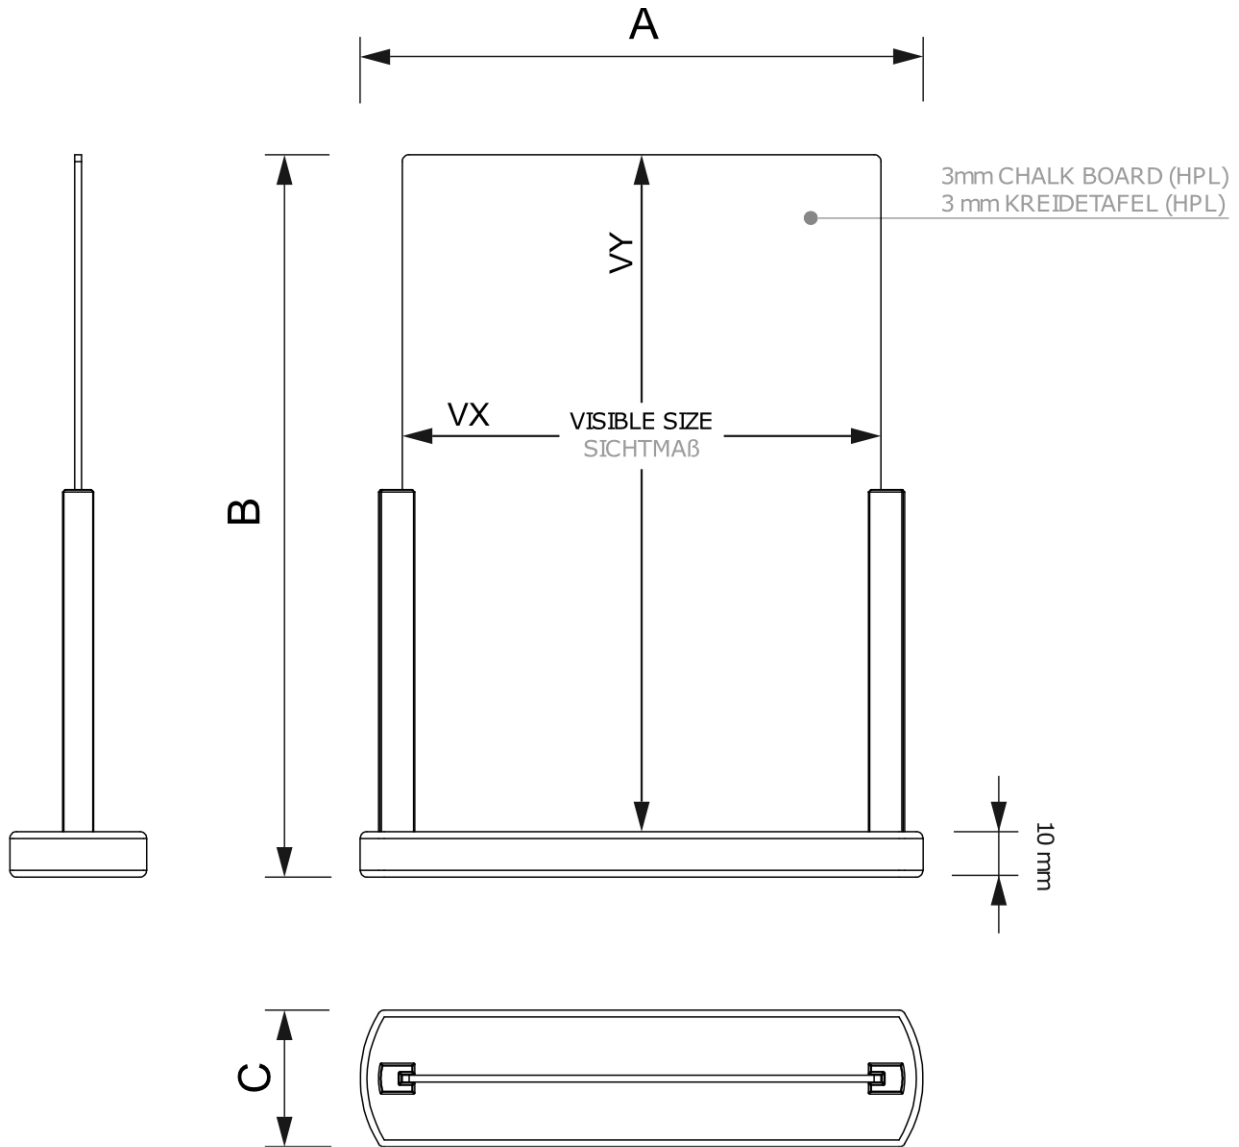

Dřevěný menu stojánek A4 tmavě hnědý

TCHBBRA4

- Ideální pro zvláštní příležitosti
- Podstavec z mořeného dřeva
- Snadné psaní a údržba
- NOVINKA: nyní také s potiskem

Dřevěný menu stojánek A4 tmavě hnědý

TCHBBRA4

ACCESSORIES
ZUBEHÖR

SCRITTO® CHALKMARKERS
KREIDESTIFT

Dřevěný menu stojánek A4 tmavě hnědý

TCHBBRA4

ZÁKLADNÍ INFORMACE

SKU	Rozměry (mm) (A x B x C)	Formát (mm)	Viditelná část (mm) (VXxVY)	Rozteč otvorů (mm) (XxY)
TCHBBRA4	260 x 320 x 60	A4 (210 x 297 mm)	200 x 300 mm	-

Orientace	Váha (kg)
Na výšku	0,33

BALENÍ

Balící jednotka 1 (mm)	Balící jednotka 2 (mm)	Balící jednotka 3 (mm)
335 x 285 x 70	-	-

Paleta počet ks	Váha palety (kg)	Typ palety
480	264	EUR

DALŠÍ INFORMACE

Certifikace výrobku	EAN
Ne	8596052007439