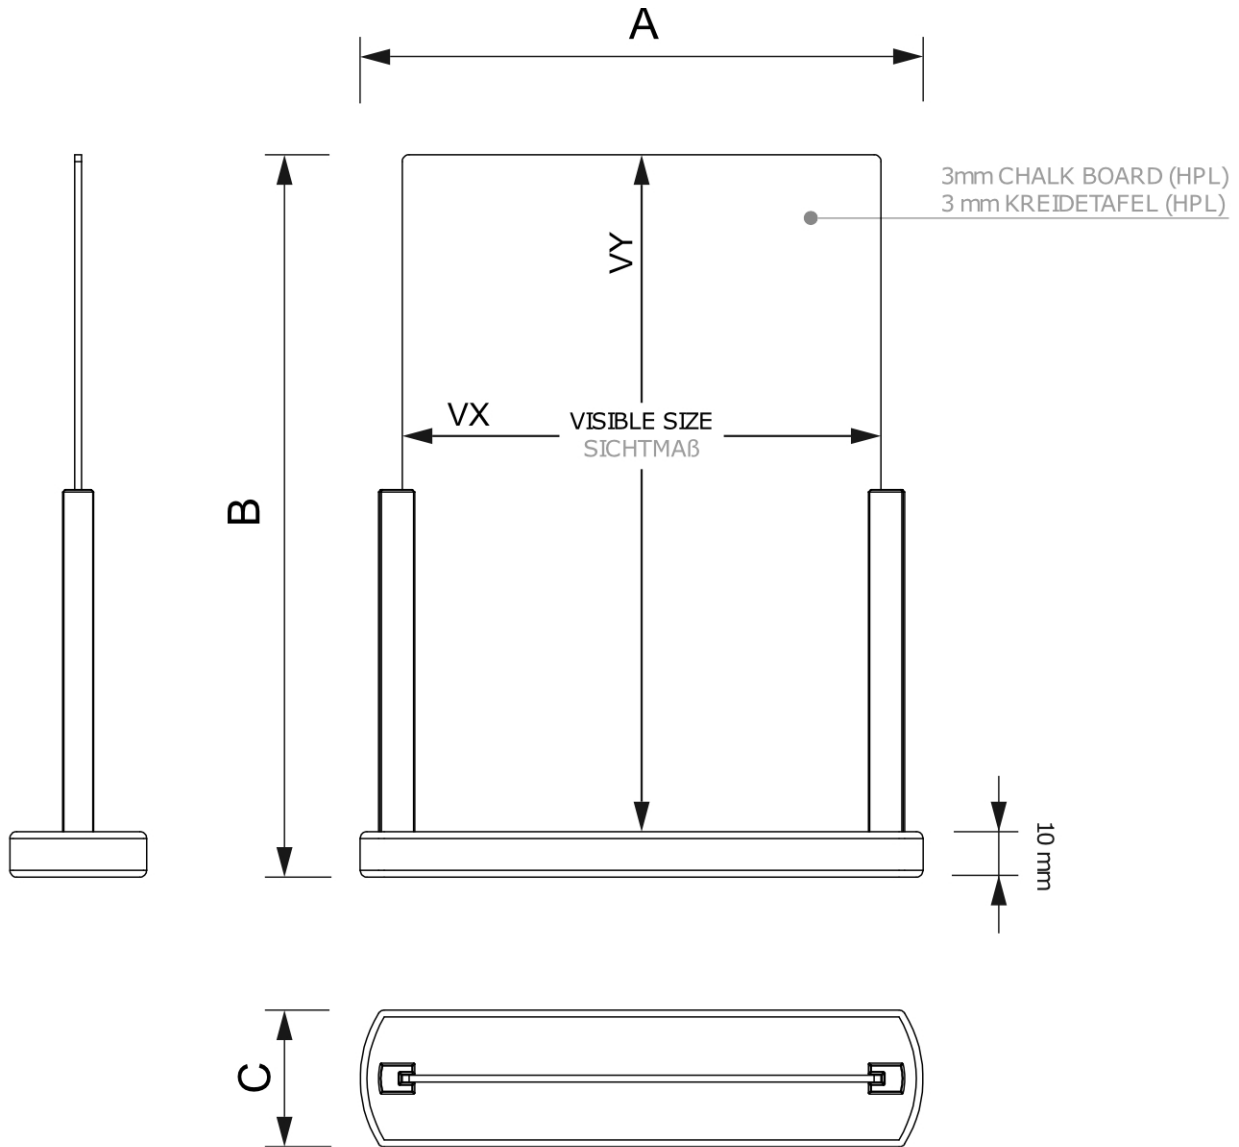

Dřevěný menu stojánek A5 tmavě hnědý

TCHBBRA5

- Ideální pro zvláštní příležitosti
- Podstavec z mořeného dřeva
- Snadné psaní a údržba
- NOVINKA: nyní také s potiskem

Dřevěný menu stojánek A5 tmavě hnědý

TCHBBRA5

ACCESSORIES
ZUBEHÖR

SCRITTO® CHALKMARKERS
KREIDESTIFT

Dřevěný menu stojánek A5 tmavě hnědý

TCHBBRA5

ZÁKLADNÍ INFORMACE

SKU	Rozměry (mm) (A x B x C)	Formát (mm)	Viditelná část (mm) (VXxVY)	Rozteč otvorů (mm) (XxY)
TCHBBRA5	200 x 230 x 60	A5 (148 x 210 mm)	136 x 210 mm	-

Orientace	Váha (kg)
Na výšku	0,23

BALENÍ

Balící jednotka 1 (mm)	Balící jednotka 2 (mm)	Balící jednotka 3 (mm)
270 x 225 x 200	-	-

Paleta počet ks	Váha palety (kg)	Typ palety
720	264	EUR

DALŠÍ INFORMACE

Certifikace výrobku	EAN
Ne	8596052007422