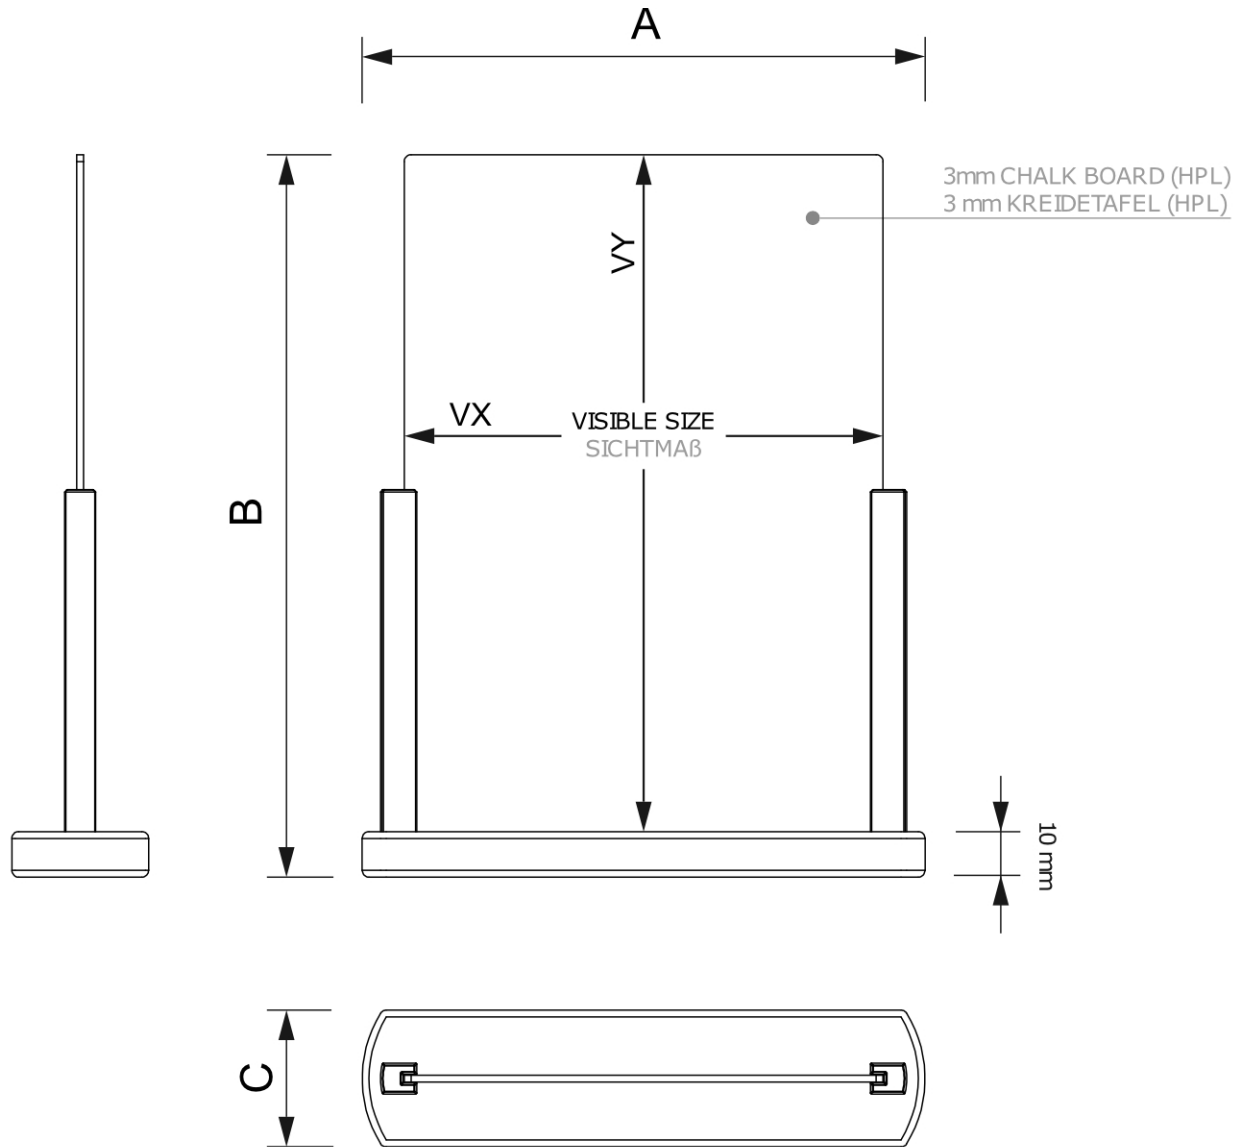

Dřevěný menu stojánek A4 světle hnědý

TCHBLBA4

- Ideální pro zvláštní příležitosti
- Podstavec z mořeného dřeva
- Snadné psaní a údržba
- NOVINKA: nyní také s potiskem

Dřevěný menu stojánek A4 světle hnědý

TCHBLBA4

ACCESSORIES
ZUBEHÖR

SCRITTO® CHALKMARKERS
KREIDESTIFT

Dřevěný menu stojánek A4 světle hnědý

TCHBLBA4

ZÁKLADNÍ INFORMACE

SKU	Rozměry (mm) (A x B x C)	Formát (mm)	Viditelná část (mm) (VXxVY)	Rozteč otvorů (mm) (XxY)
TCHBLBA4	260 x 320 x 60	A4 (210 x 297 mm)	200 x 300 mm	-

Orientace	Váha (kg)
Na výšku	0,33

BALENÍ

Balící jednotka 1 (mm)	Balící jednotka 2 (mm)	Balící jednotka 3 (mm)
335 x 285 x 70	-	-

Paleta počet ks	Váha palety (kg)	Typ palety
480	264	EUR

DALŠÍ INFORMACE

Certifikace výrobku	EAN
Ne	8596052007446