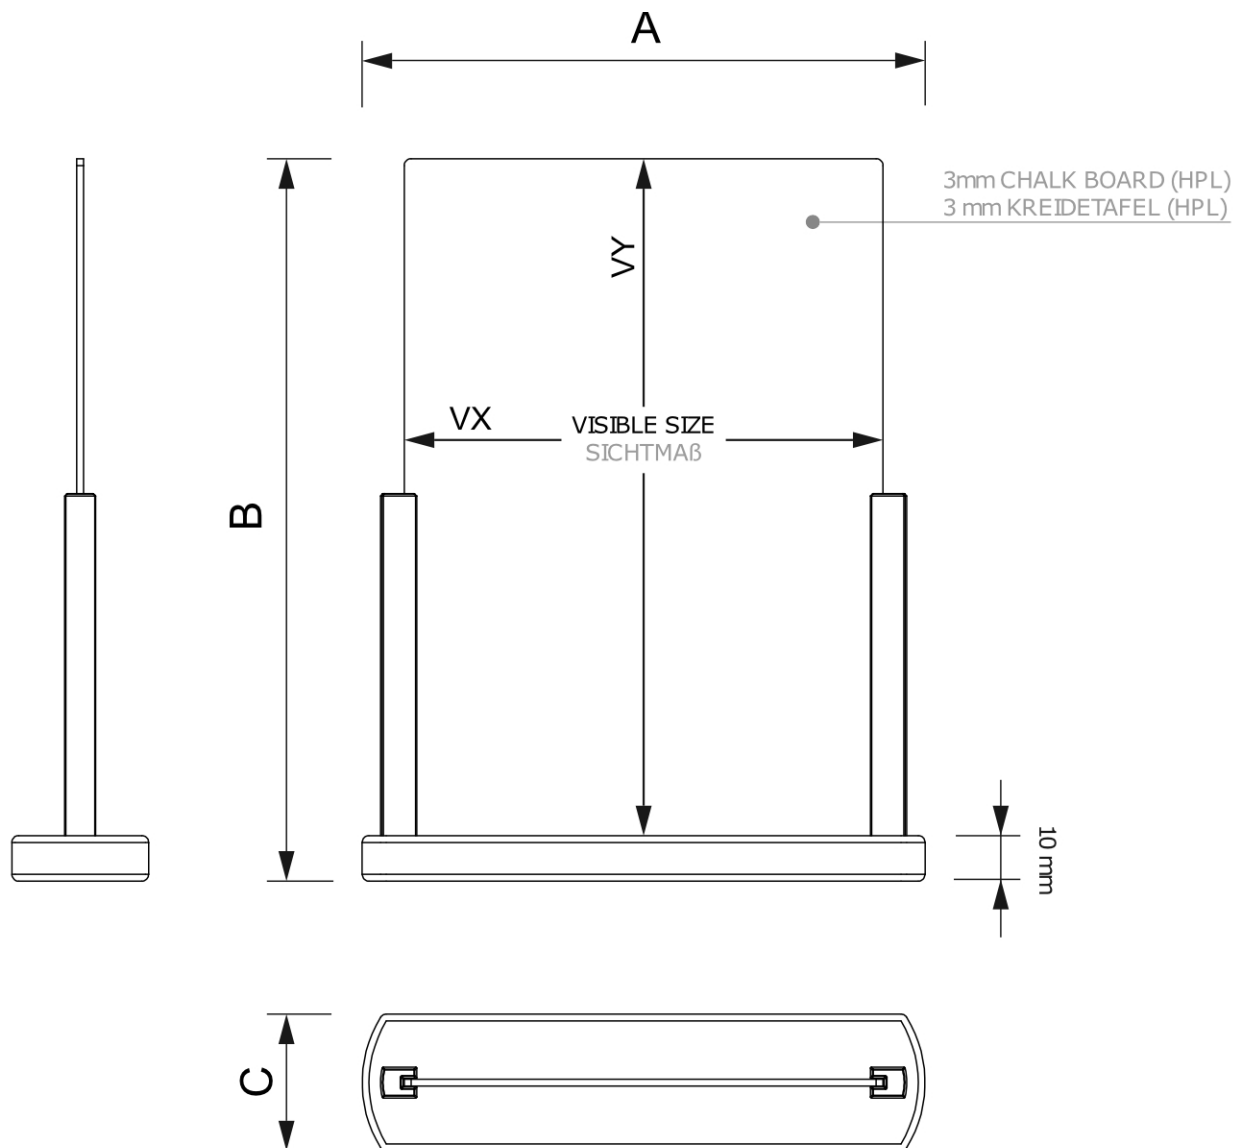

Dřevěný menu stojánek A5 světle hnědý

TCHBLBA5

ACCESSORIES
ZUBEHÖR