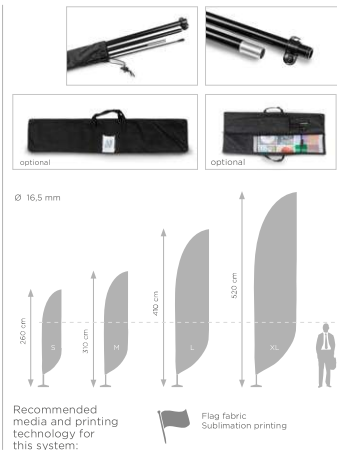

- one pole - many shapes
- low cost pole
- quick assembly
- aluminium + fibreglass
- fits to all types of our bases

- ein Mast-mehrere Formen
- niedriger Preis
- schnelle Installation
- aluminium + fiberglas
- geeignet für alle Arten von Grundlagen

Dieses Set enthält: Standard Mast und polyester Tasche

- construction en aluminium et en fibre de verre
- un mât = plusieurs formes
- installation rapide
- prix bas
- s'adapte à tous les types de bases

Le kit comprend: un mât Standard, un sac en polyester.

S	5907451662298	0,40 kg	290 cm
M	5907451662304	0,50 kg	350 cm
L	5907451662311	0,60 kg	450 cm
XL	5907451662328	0,80 kg	550 cm