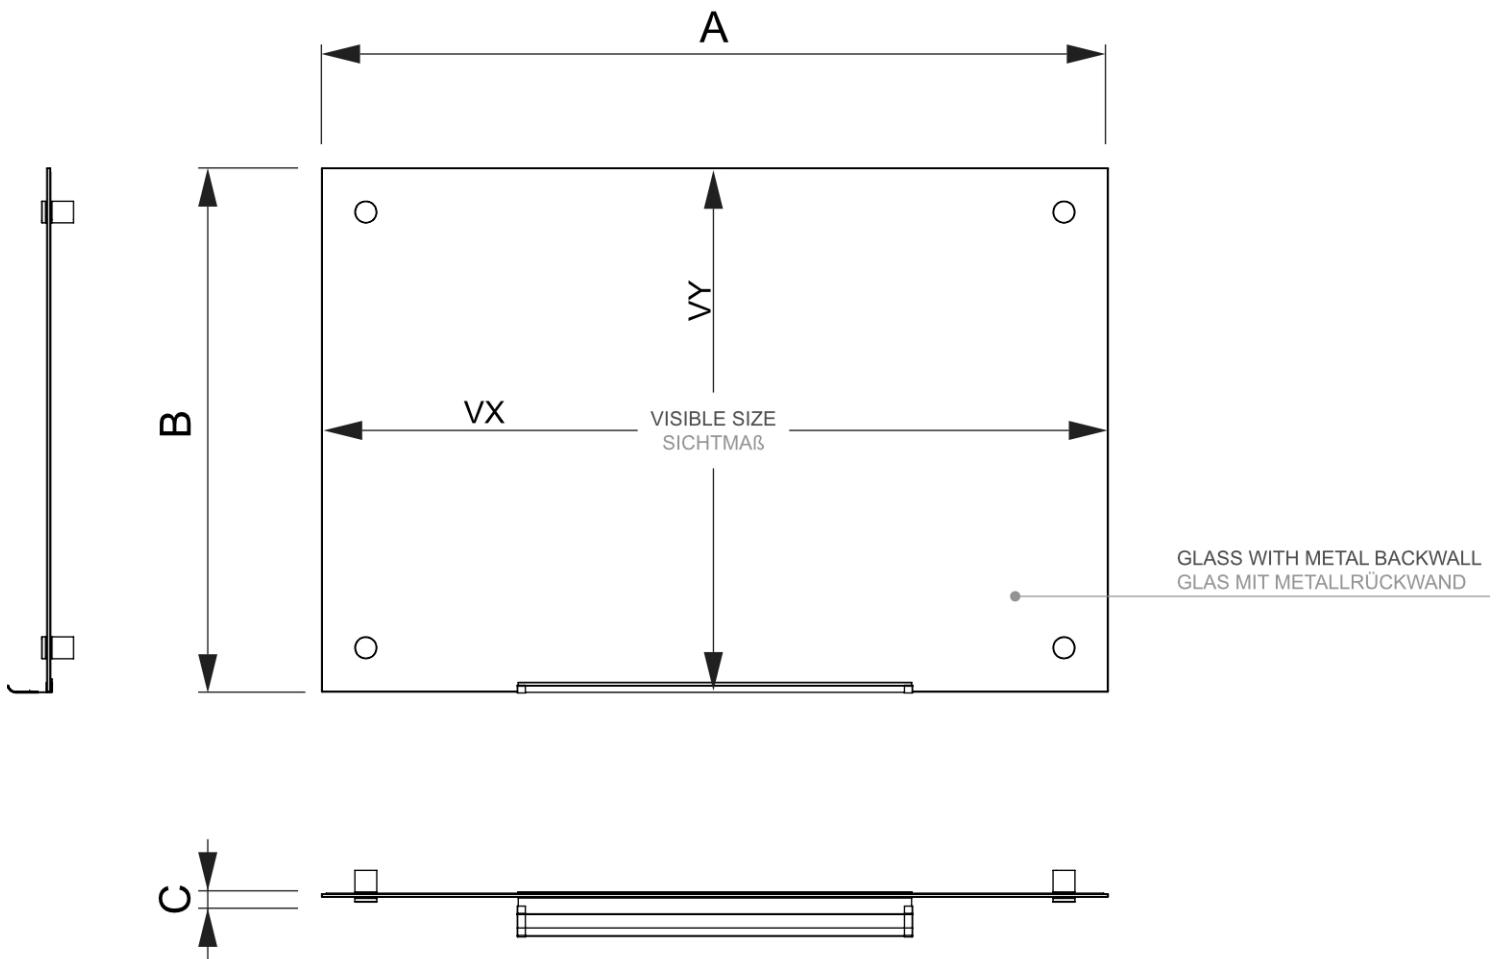

Popisovatelná skleněná tabule, mléčná, 90 x 120 cm

WBNGB90x120

- Premiová skleněná tabule
- Popisovatelná
- Jednoduchá instalace

Popisovatelná skleněná tabule, mléčná, 90 x 120 cm

WBNGB90x120

Popisovatelná skleněná tabule, mléčná, 90 x 120 cm

WBNGB90x120

ZÁKLADNÍ INFORMACE

SKU	Rozměry (mm) (A x B x C)	Formát (mm)	Viditelná část (mm) (VXxVY)	Rozteč otvorů (mm) (XxY)
-----	-----------------------------	-------------	--------------------------------	-----------------------------

WBNGB90x120	1200 x 900 x 40	1200 x 900 mm	1200 x 900 mm	-
-------------	-----------------	---------------	---------------	---

Orientace	Váha (kg)
-----------	-----------

Na šířku	15,00
----------	-------

BALENÍ

Balící jednotka 1 (mm)	Balící jednotka 2 (mm)	Balící jednotka 3 (mm)
---------------------------	---------------------------	---------------------------

1370 x 1090 x 75	-	-
------------------	---	---