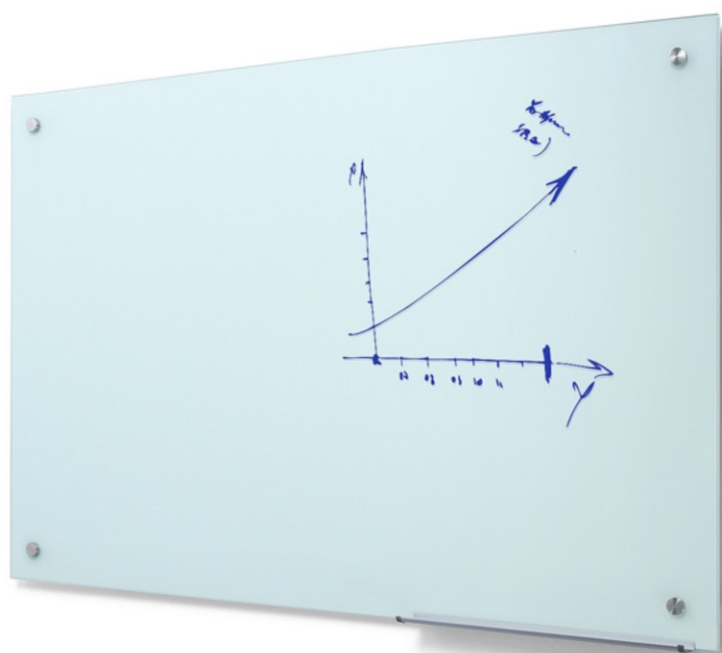

Popisovatelná skleněná tabule, mléčná, 90 x 120 cm

WBNGB90x120

- Premiová skleněná tabule
- Popisovatelná
- Jednoduchá instalace

Popisovatelná skleněná tabule, mléčná, 90 x 120 cm

WBNGB90x120

Popisovatelná skleněná tabule, mléčná, 90 x 120 cm

WBNGB90x120

ZÁKLADNÍ INFORMACE

SKU	Rozměry (mm) (A x B x C)	Formát (mm)	Viditelná část (mm) (VXxVY)	Rozteč otvorů (mm) (XxY)
-----	-----------------------------	-------------	--------------------------------	-----------------------------

WBNGB90x120	1200 x 900 x 40	1200 x 900 mm	1200 x 900 mm	-
-------------	-----------------	---------------	---------------	---

Orientace	Váha (kg)
-----------	-----------

Na šířku	15,00
----------	-------