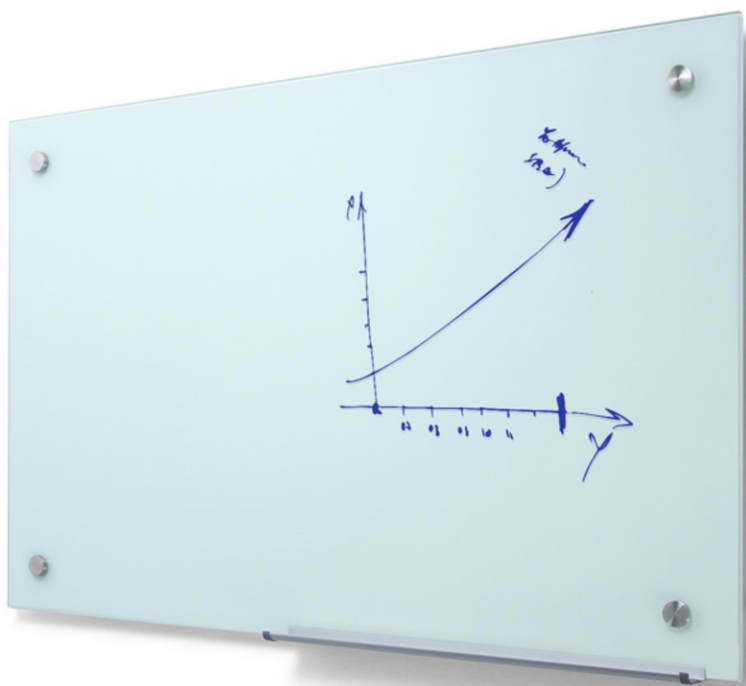

Popisovatelná skleněná tabule, mléčná, 90 x 60 cm

WBNGB90x60

- Premiová skleněná tabule
- Popisovatelná
- Jednoduchá instalace

Popisovatelná skleněná tabule, mléčná, 90 x 60 cm

WBNGB90x60

Popisovatelná skleněná tabule, mléčná, 90 x 60 cm

WBNGB90x60

ZÁKLADNÍ INFORMACE

SKU	Rozměry (mm) (A x B x C)	Formát (mm)	Viditelná část (mm) (VXxVY)	Rozteč otvorů (mm) (XxY)
WBNGB90x60	900 x 600 x 40	900 x 600 mm	900 x 600 mm	-

Orientace	Váha (kg)
Na šířku	7,00

BALENÍ

Balící jednotka 1 (mm)	Balící jednotka 2 (mm)	Balící jednotka 3 (mm)
1075 x 775 x 70	-	-

Paleta počet ks	Váha palety (kg)	Typ palety
25	237	EUR

DALŠÍ INFORMACE

Certifikace výrobku	EAN
Ne	8596052027536