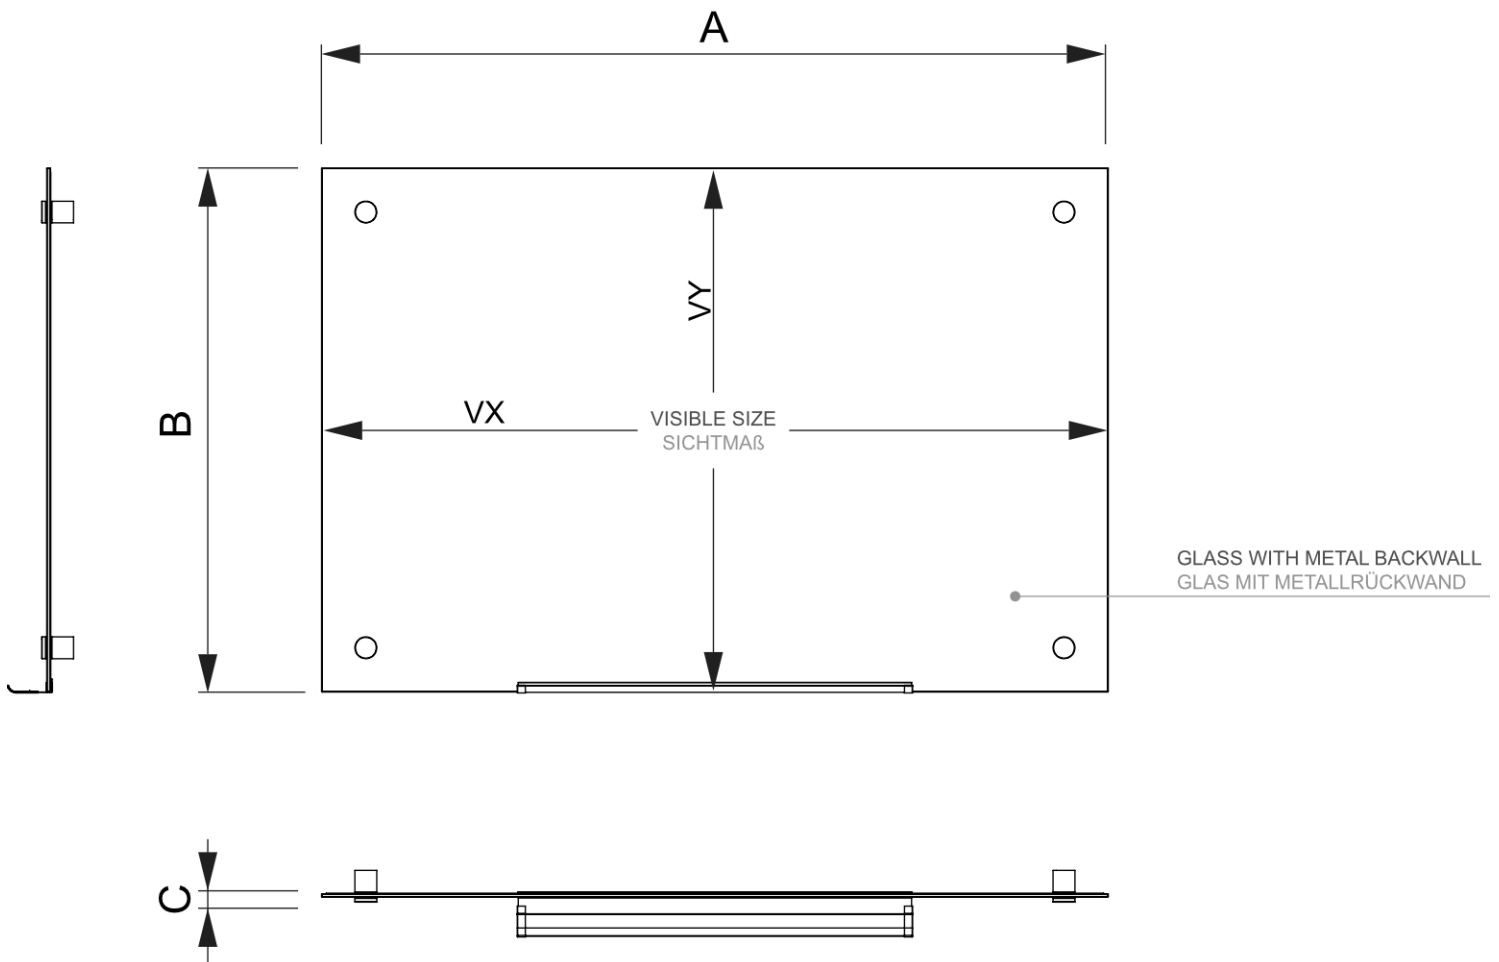

Popisovatelná skleněná tabule, mléčná, 90 x 60 cm

WBNGB90x60

- Premiová skleněná tabule
- Popisovatelná
- Jednoduchá instalace

Popisovatelná skleněná tabule, mléčná, 90 x 60 cm

WBNGB90x60

Popisovatelná skleněná tabule, mléčná, 90 x 60 cm

WBNGB90x60

ZÁKLADNÍ INFORMACE

SKU	Rozměry (mm) (A x B x C)	Formát (mm)	Viditelná část (mm) (VXxVY)	Rozteč otvorů (mm) (XxY)
WBNGB90x60	900 x 600 x 40	900 x 600 mm	900 x 600 mm	-

Orientace	Váha (kg)
Na šířku	7,00

BALENÍ

Balící jednotka 1 (mm)	Balící jednotka 2 (mm)	Balící jednotka 3 (mm)
1075 x 775 x 70	-	-

Paleta počet ks	Váha palety (kg)	Typ palety
25	237	EUR

DALŠÍ INFORMACE

Certifikace výrobku	EAN
Ne	8596052027536