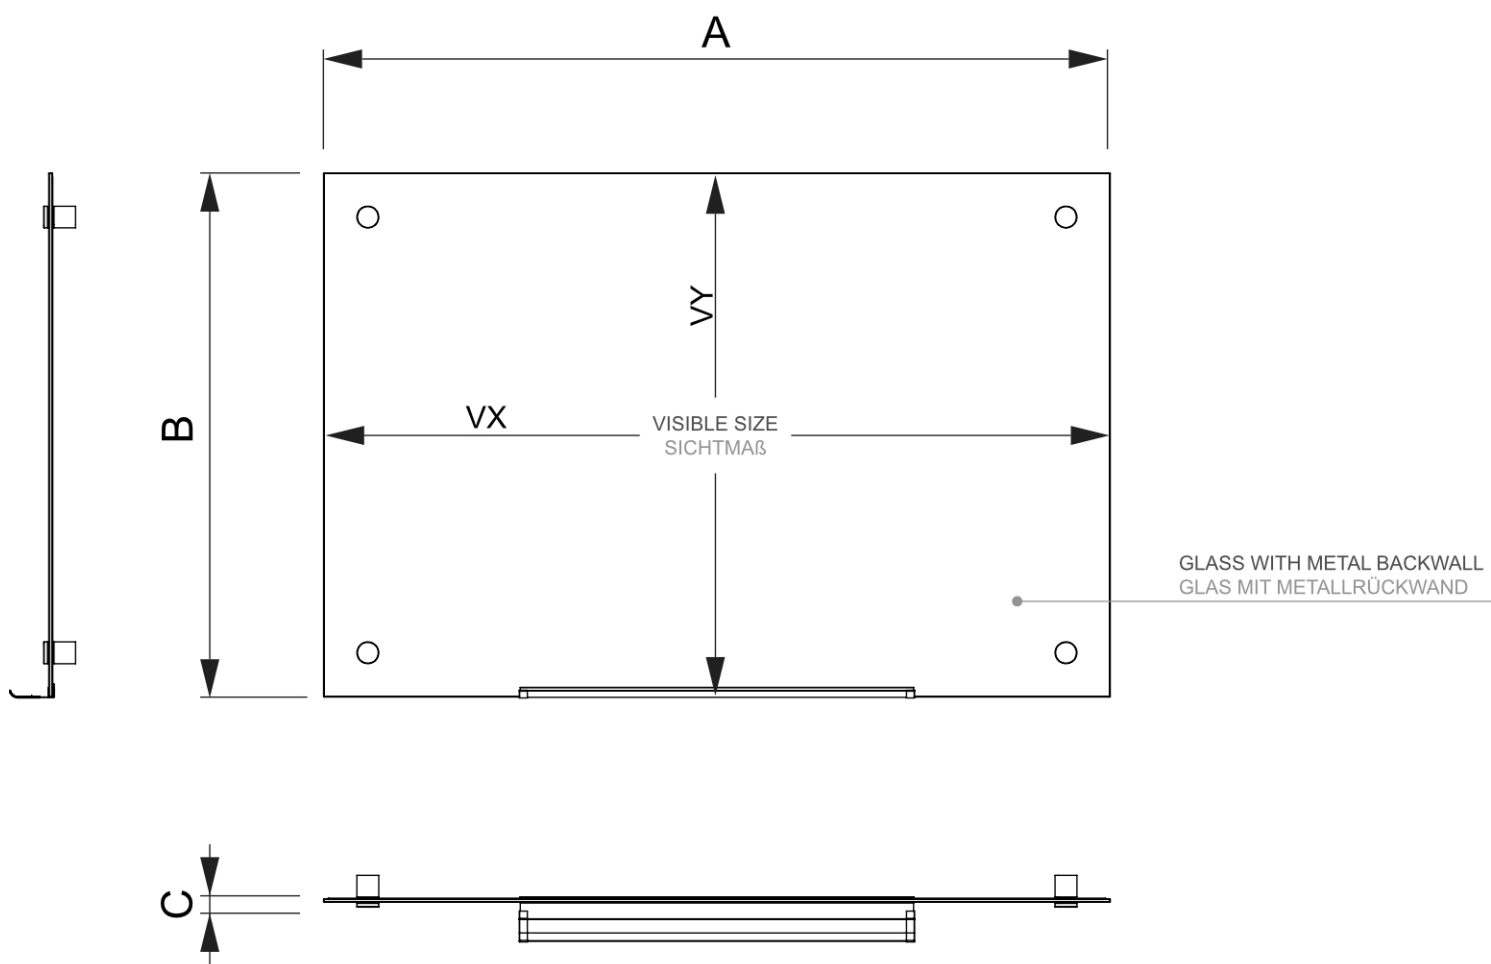

## Scritto<sup>®</sup> popisovatelná skleněná tabule černá 90 x 120 cm

WBNGBBL90x120

- Popisovatelná černá skleněná tabule
- Použití na výšku i na šířku
- Sada pro montáž na stěnu a bílý popisovač součástí balení
- Jednoduše smazatelný povrch

Scritto® popisovatelná skleněná tabule černá 90 x 120 cm

WBNGBBL90x120

## Scritto® popisovatelná skleněná tabule černá 90 x 120 cm

WBNGBBL90x120

### ZÁKLADNÍ INFORMACE

SKU	Rozměry (mm) (A x B x C)	Formát (mm)	Viditelná část (mm) (VXxVY)	Rozteč otvorů (mm) (XxY)
WBNGBBL90x120	1200 x 900 x 40	1200 x 900 mm	1200 x 900 mm	-

Orientace	Váha (kg)
Na šířku	15,00