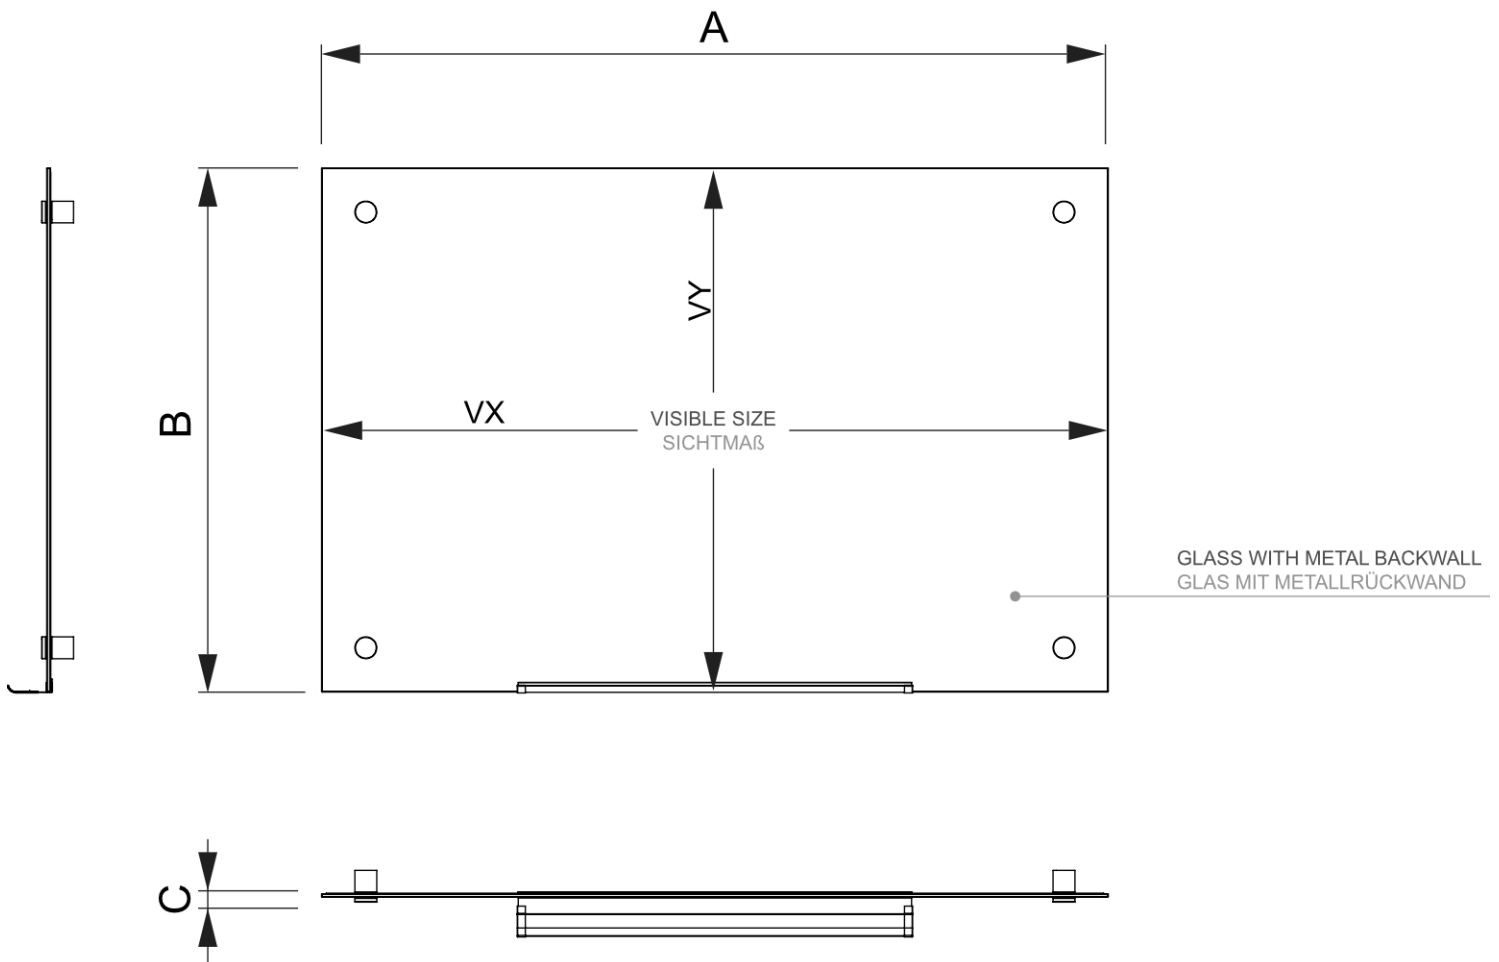

Scritto® popisovatelná skleněná tabule černá 90 x 60 cm

WBNGBBL90x60

- Premiová skleněná tabule
- Popisovatelná
- Jednoduchá instalace

Scritto® popisovatelná skleněná tabule černá 90 x 60 cm

WBNGBBL90x60

Scritto® popisovatelná skleněná tabule černá 90 x 60 cm

WBNGBBL90x60

ZÁKLADNÍ INFORMACE

SKU	Rozměry (mm) (A x B x C)	Formát (mm)	Viditelná část (mm) (VXxVY)	Rozteč otvorů (mm) (XxY)
WBNGBBL90x60	900 x 600 x 40	900 x 600 mm	900 x 600 mm	-

Orientace	Váha (kg)
Na šířku	7,00

BALENÍ

Balící jednotka 1 (mm)	Balící jednotka 2 (mm)	Balící jednotka 3 (mm)
1050 x 650 x 105	-	-

Paleta počet ks	Váha palety (kg)	Typ palety
19	195	EUR

DALŠÍ INFORMACE

Certifikace výrobku	EAN
Ne	8596052166259