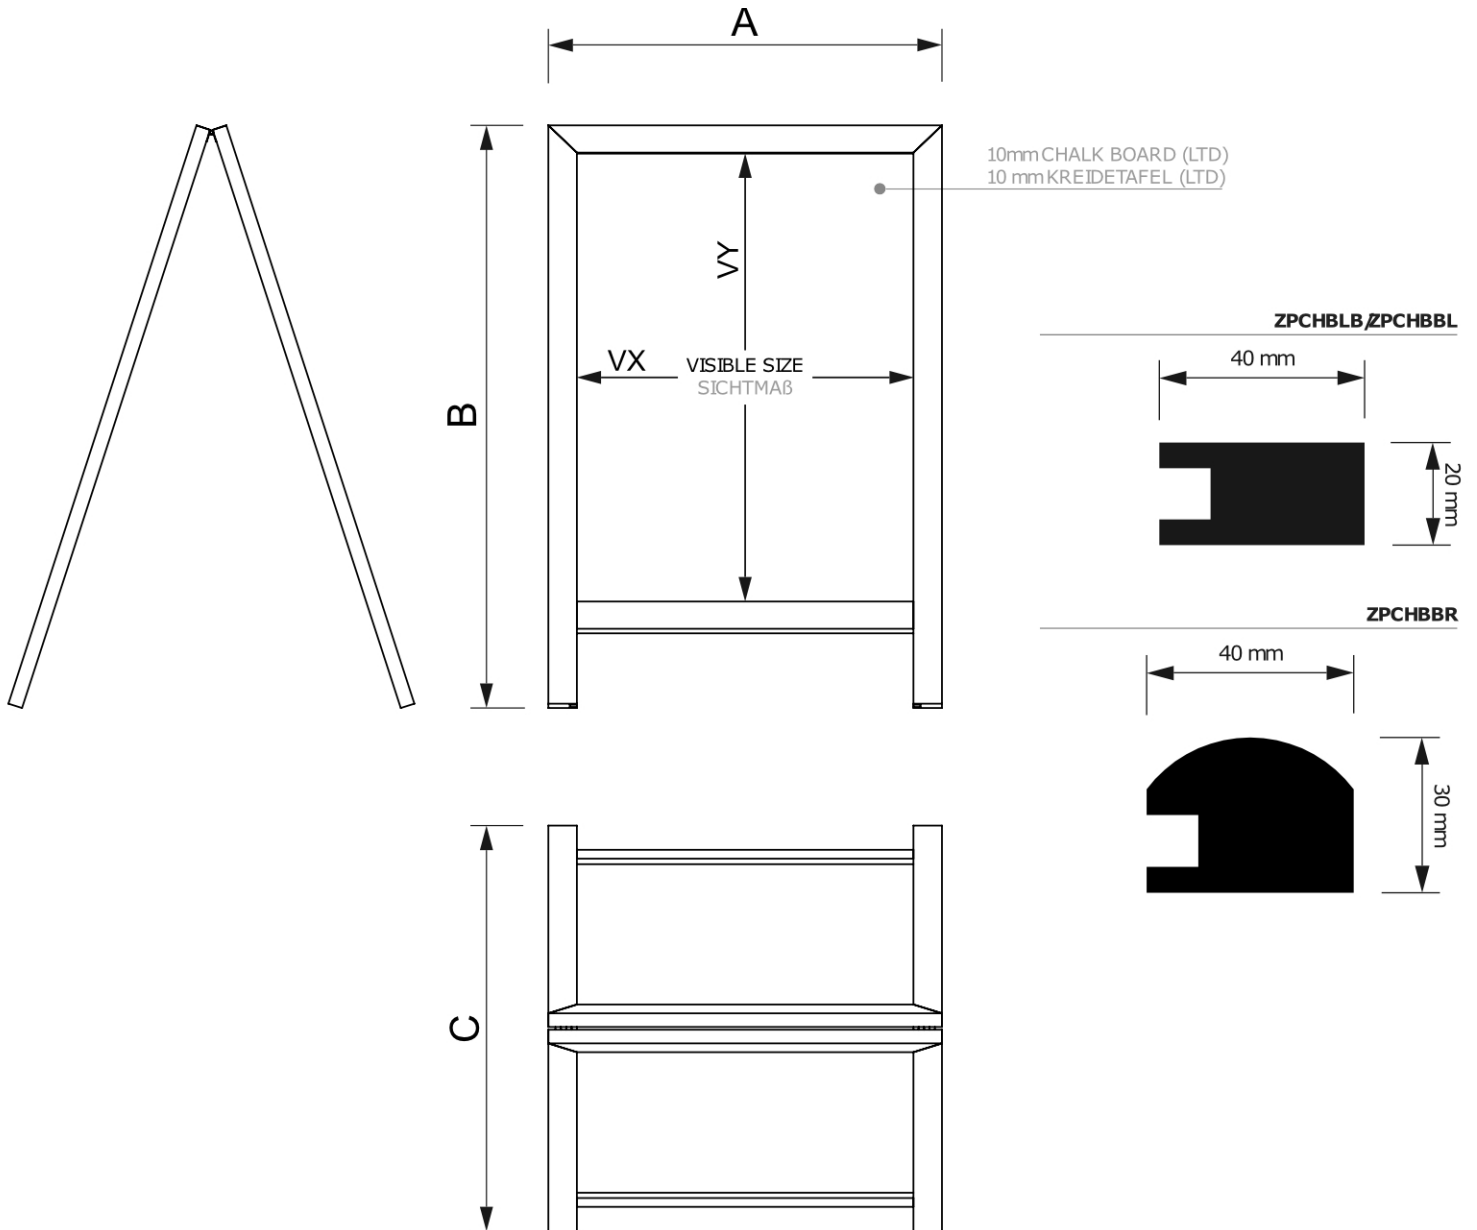

Dřevěné áčko s křídovou tabulí 55 x 85 cm, černá

ZPCHBBL55X85

- Vhodné pro vnitřní i venkovní kryté prostory
- Vysoce kvalitní profily z tvrdého dřeva
- Galvanizované kovové panty

Dřevěné áčko s křídovou tabulí 55 x 85 cm, černá

ZPCHBBL55X85

ACCESSORIES ZUBEHÖR

SCRITTO® CHALKMARKERS
KREIDESTIFT

Dřevěné áčko s křídovou tabulí 55 x 85 cm, černá

ZPCHBBL55X85

ZÁKLADNÍ INFORMACE

SKU	Rozměry (mm) (A x B x C)	Formát (mm)	Viditelná část (mm) (VXxVY)	Rozteč otvorů (mm) (XxY)
ZPCHBBL55X85	550 x 815 x 567	550 x 850 mm	470 x 660 mm	-

Orientace	Váha (kg)
Na výšku	7,39

BALENÍ

Balící jednotka 1 (mm)	Balící jednotka 2 (mm)	Balící jednotka 3 (mm)
880 x 580 x 70	-	-

Paleta počet ks	Váha palety (kg)	Typ palety
46	403	EUR

DALŠÍ INFORMACE

Certifikace výrobku	EAN
Ne	8596052007460