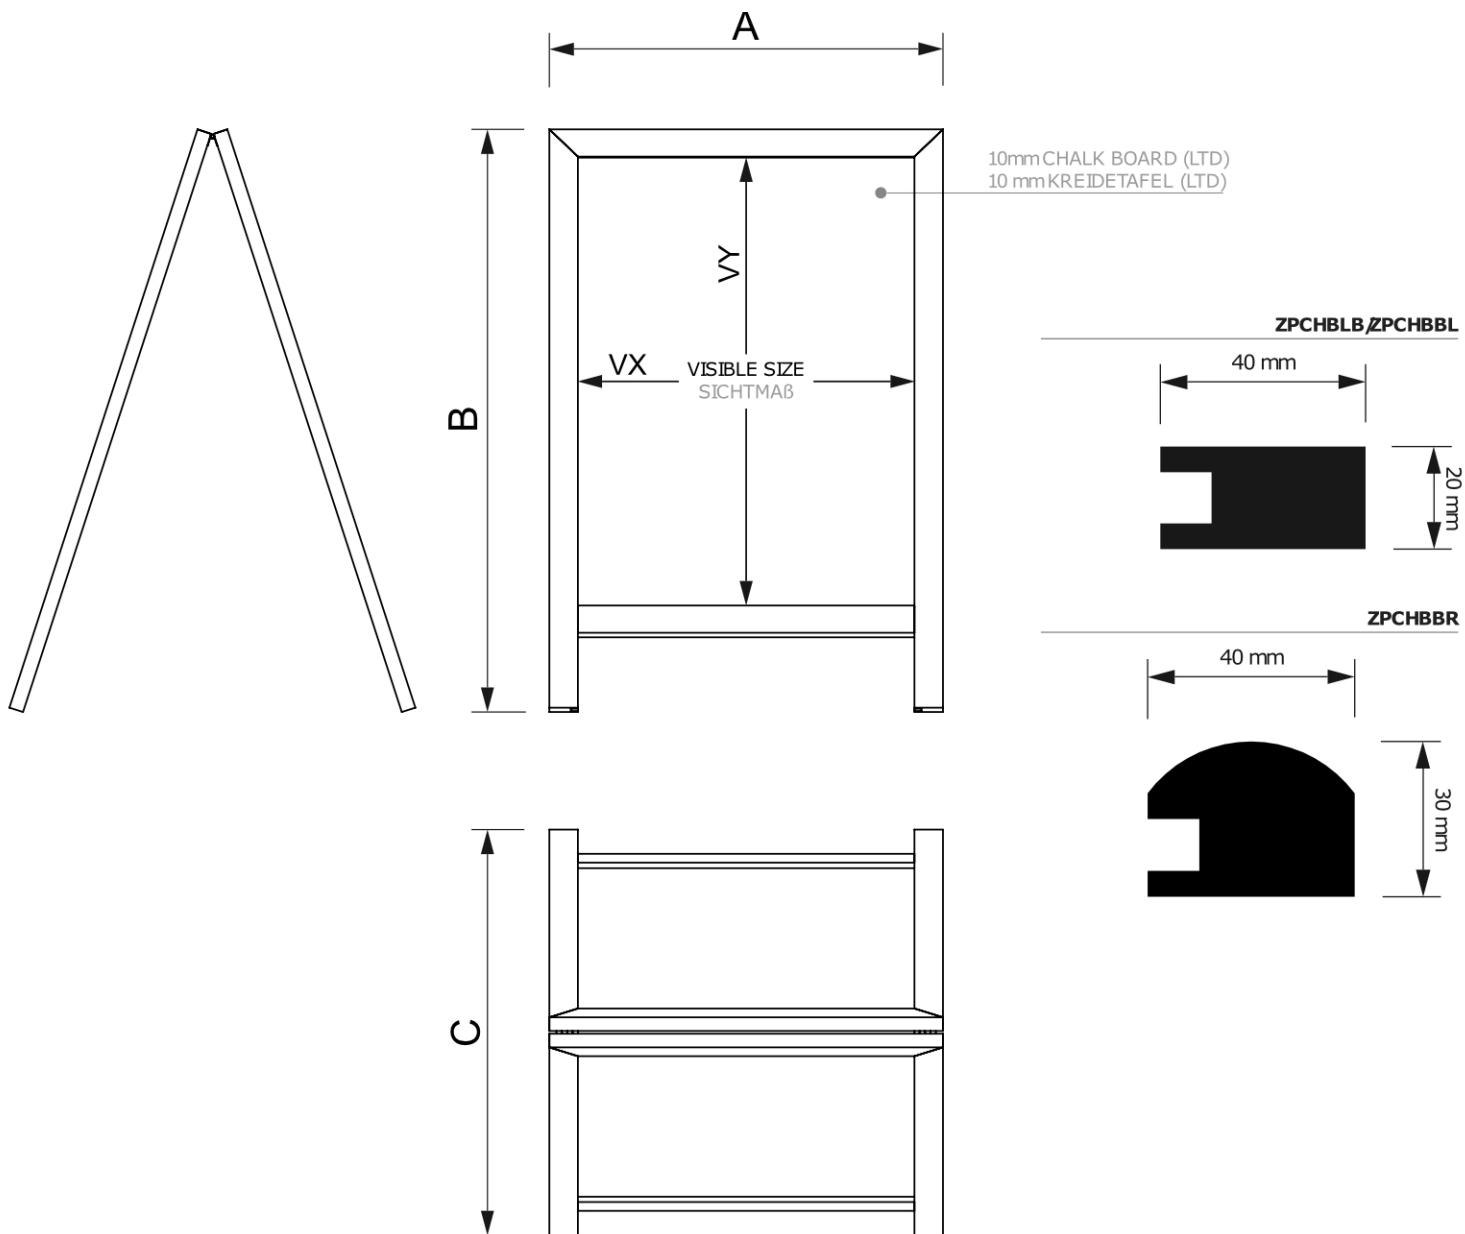

Dřevěné áčko s křídovou tabulí 68 x 120 cm, černá

ZPCHBBL68X120

- Vhodné pro vnitřní i venkovní kryté prostory
- Vysoce kvalitní profily z tvrdého dřeva
- Galvanizované kovové panty

Dřevěné áčko s křídovou tabulí 68 x 120 cm, černá

ZPCHBBL68X120

ACCESSORIES ZUBEHÖR

SCRITTO® CHALKMARKERS
KREIDESTIFT

Dřevěné áčko s křídovou tabulí 68 x 120 cm, černá

ZPCHBBL68X120

ZÁKLADNÍ INFORMACE

SKU	Rozměry (mm) (A x B x C)	Formát (mm)	Viditelná část (mm) (VXxVY)	Rozteč otvorů (mm) (XxY)
-----	-----------------------------	-------------	--------------------------------	-----------------------------

ZPCHBBL68X120	680 x 1148 x 784	680 x 1200 mm	600 x 1010 mm	-
---------------	------------------	---------------	---------------	---

Orientace	Váha (kg)
-----------	-----------

Na výšku	12,51
----------	-------

BALENÍ

Balící jednotka 1 (mm)	Balící jednotka 2 (mm)	Balící jednotka 3 (mm)
---------------------------	---------------------------	---------------------------

1230 x 700 x 60	-	-
-----------------	---	---