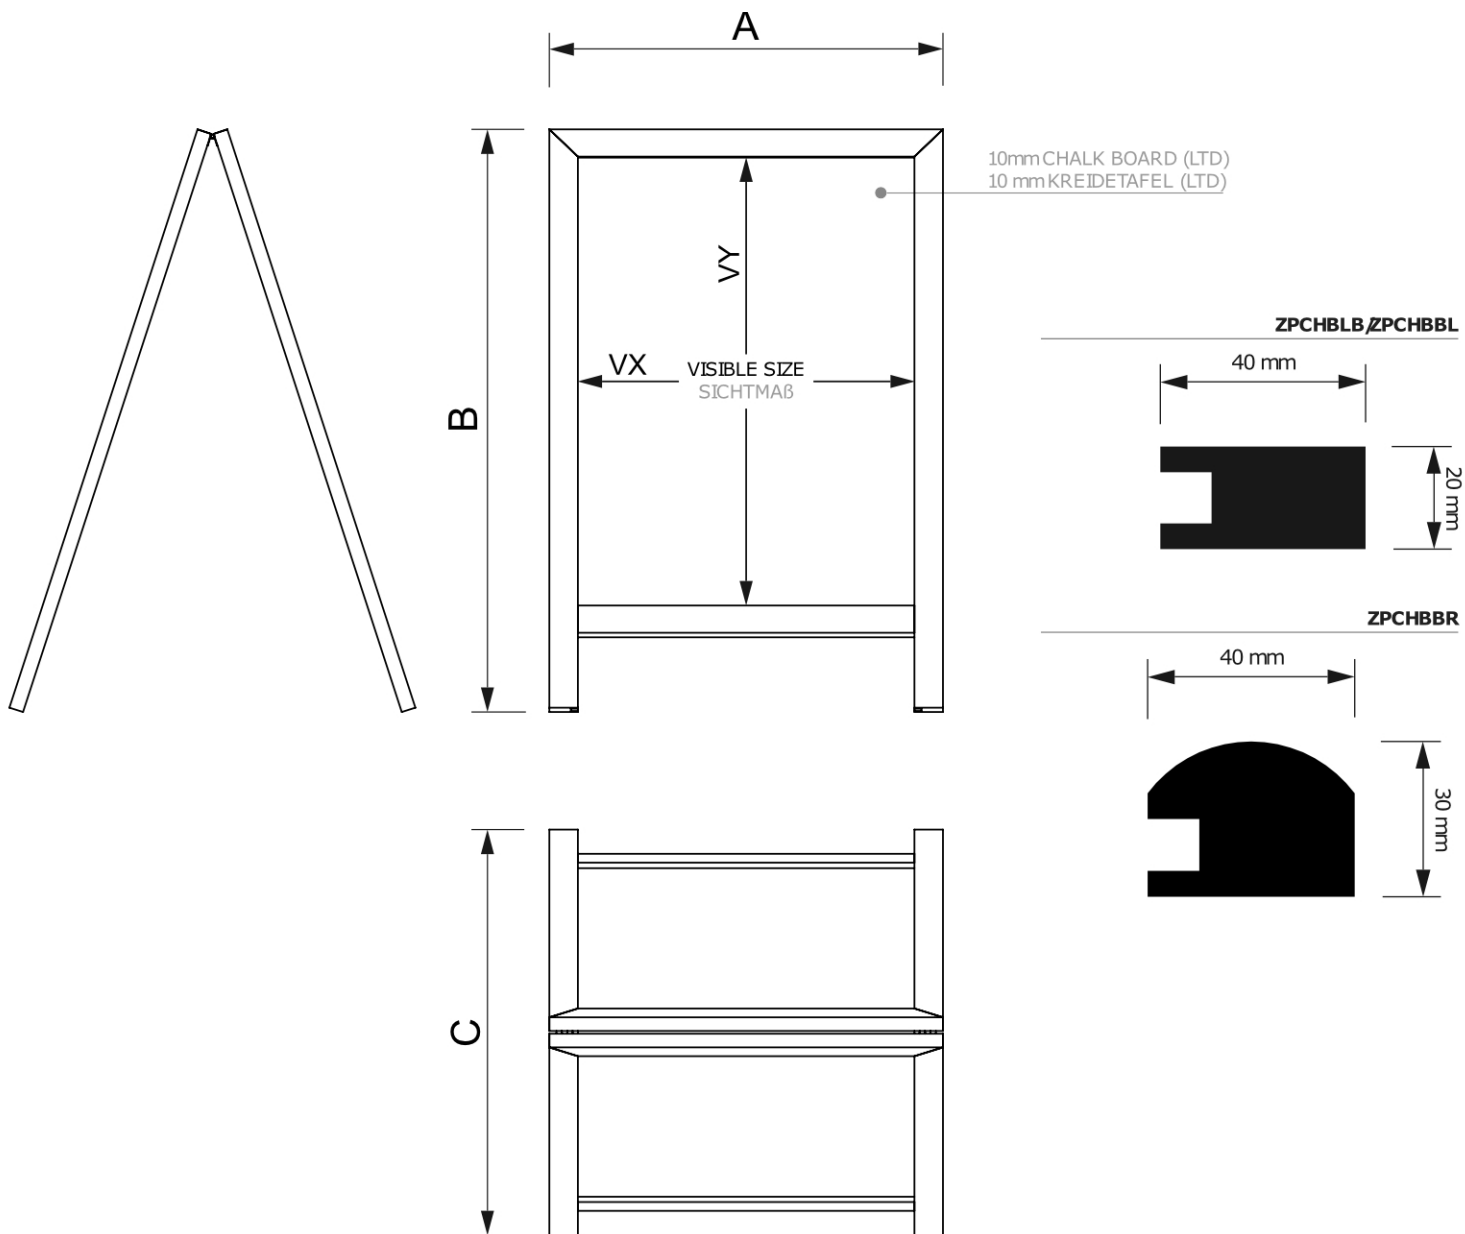

## Dřevěné áčko s křídovou tabulí 55 x 85 cm, tmavě hnědá

ZPCHBBR55x85

- Vysocce kvalitní dřevěný profil v zaobleném provedení
- Tmavě hnědá barva
- Vhodné pro vnitřní i venkovní kryté prostory

## Dřevěné áčko s křídovou tabulí 55 x 85 cm, tmavě hnědá

ZPCHBBR55x85

### ZÁKLADNÍ INFORMACE

| SKU          | Rozměry (mm)<br>(A x B x C) | Formát (mm)  | Viditelná část (mm)<br>(VXxVY) | Rozteč otvorů (mm)<br>(XxY) |
|--------------|-----------------------------|--------------|--------------------------------|-----------------------------|
| ZPCHBBR55x85 | 550 x 815 x 586             | 550 x 850 mm | 470 x 660 mm                   | -                           |