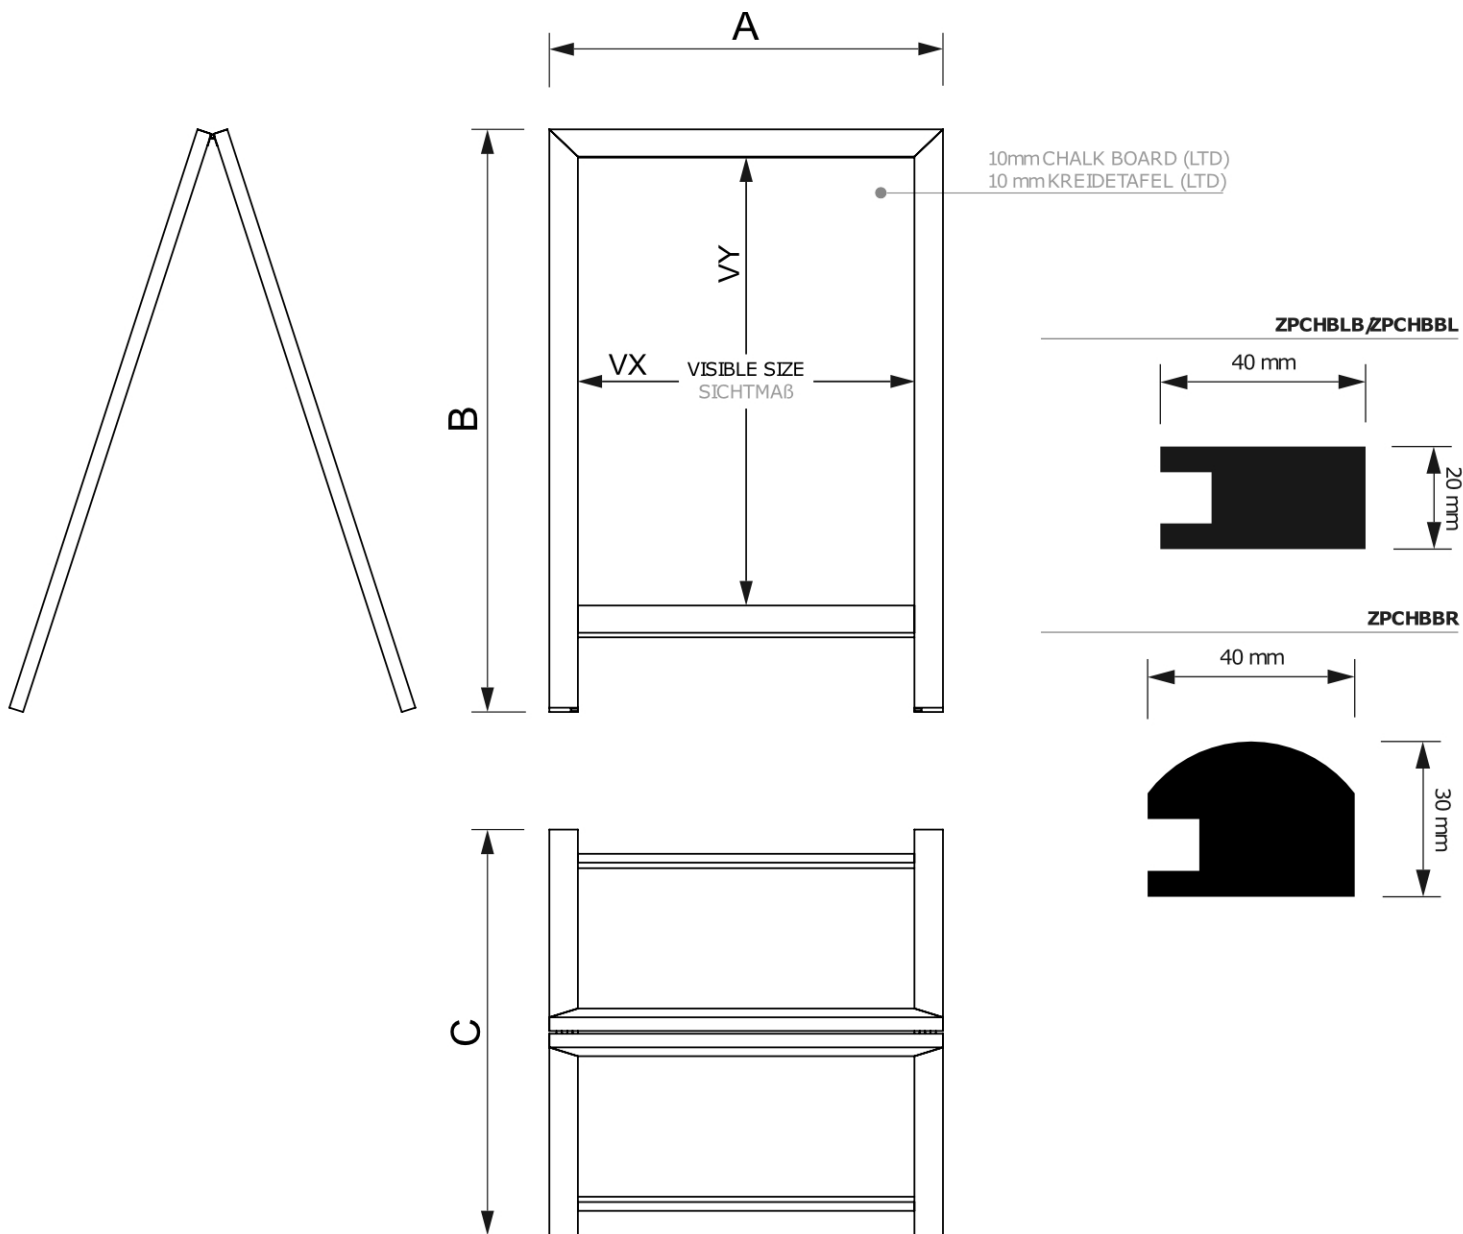

Dřevěné áčko s křídovou tabulí 68 x 120 cm, tmavě hnědá

ZPCHBBR68x120

- Vysoce kvalitní dřevěný profil v zaobleném provedení
- Tmavě hnědá barva
- Vhodné pro vnitřní i venkovní kryté prostory

Dřevěné áčko s křídovou tabulí 68 x 120 cm, tmavě hnědá

ZPCHBBR68x120

ACCESSORIES ZUBEHÖR

SCRITTO® CHALKMARKERS
KREIDESTIFT

Dřevěné áčko s křídovou tabulí 68 x 120 cm, tmavě hnědá

ZPCHBBR68x120

ZÁKLADNÍ INFORMACE

SKU	Rozměry (mm) (A x B x C)	Formát (mm)	Viditelná část (mm) (VXxVY)	Rozteč otvorů (mm) (XxY)
ZPCHBBR68x120	680 x 1148 x 803	680 x 1200 mm	600 x 1010 mm	-

Orientace	Váha (kg)
Na výšku	13,20

BALENÍ

Balící jednotka 1 (mm)	Balící jednotka 2 (mm)	Balící jednotka 3 (mm)
1215 x 690 x 80	-	-

Paleta počet ks	Váha palety (kg)	Typ palety
15	249	EUR

DALŠÍ INFORMACE

Certifikace výrobku	EAN
Ne	8596052007514