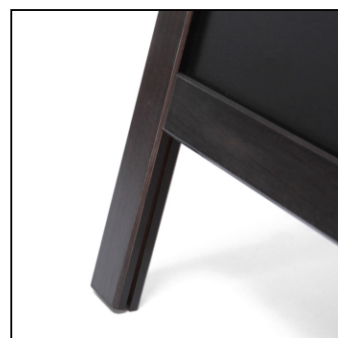

## Reklamní dřevěné áčko s křídovou tabulí 55 x 85 cm, černá - zboží

ZPCHBEBL55X85

- Lehká dřevěná konstrukce
- Ekonomická verze áčka
- Dřevo ošetřeno matným lakem pro vyšší ochranu materiálu

Reklamní dřevěné áčko s křídovou tabulí 55 x 85 cm, černá - zboží

ZPCHBEBL55X85

## Reklamní dřevěné áčko s křídovou tabulí 55 x 85 cm, černá - zboží

ZPCHBEBL55X85