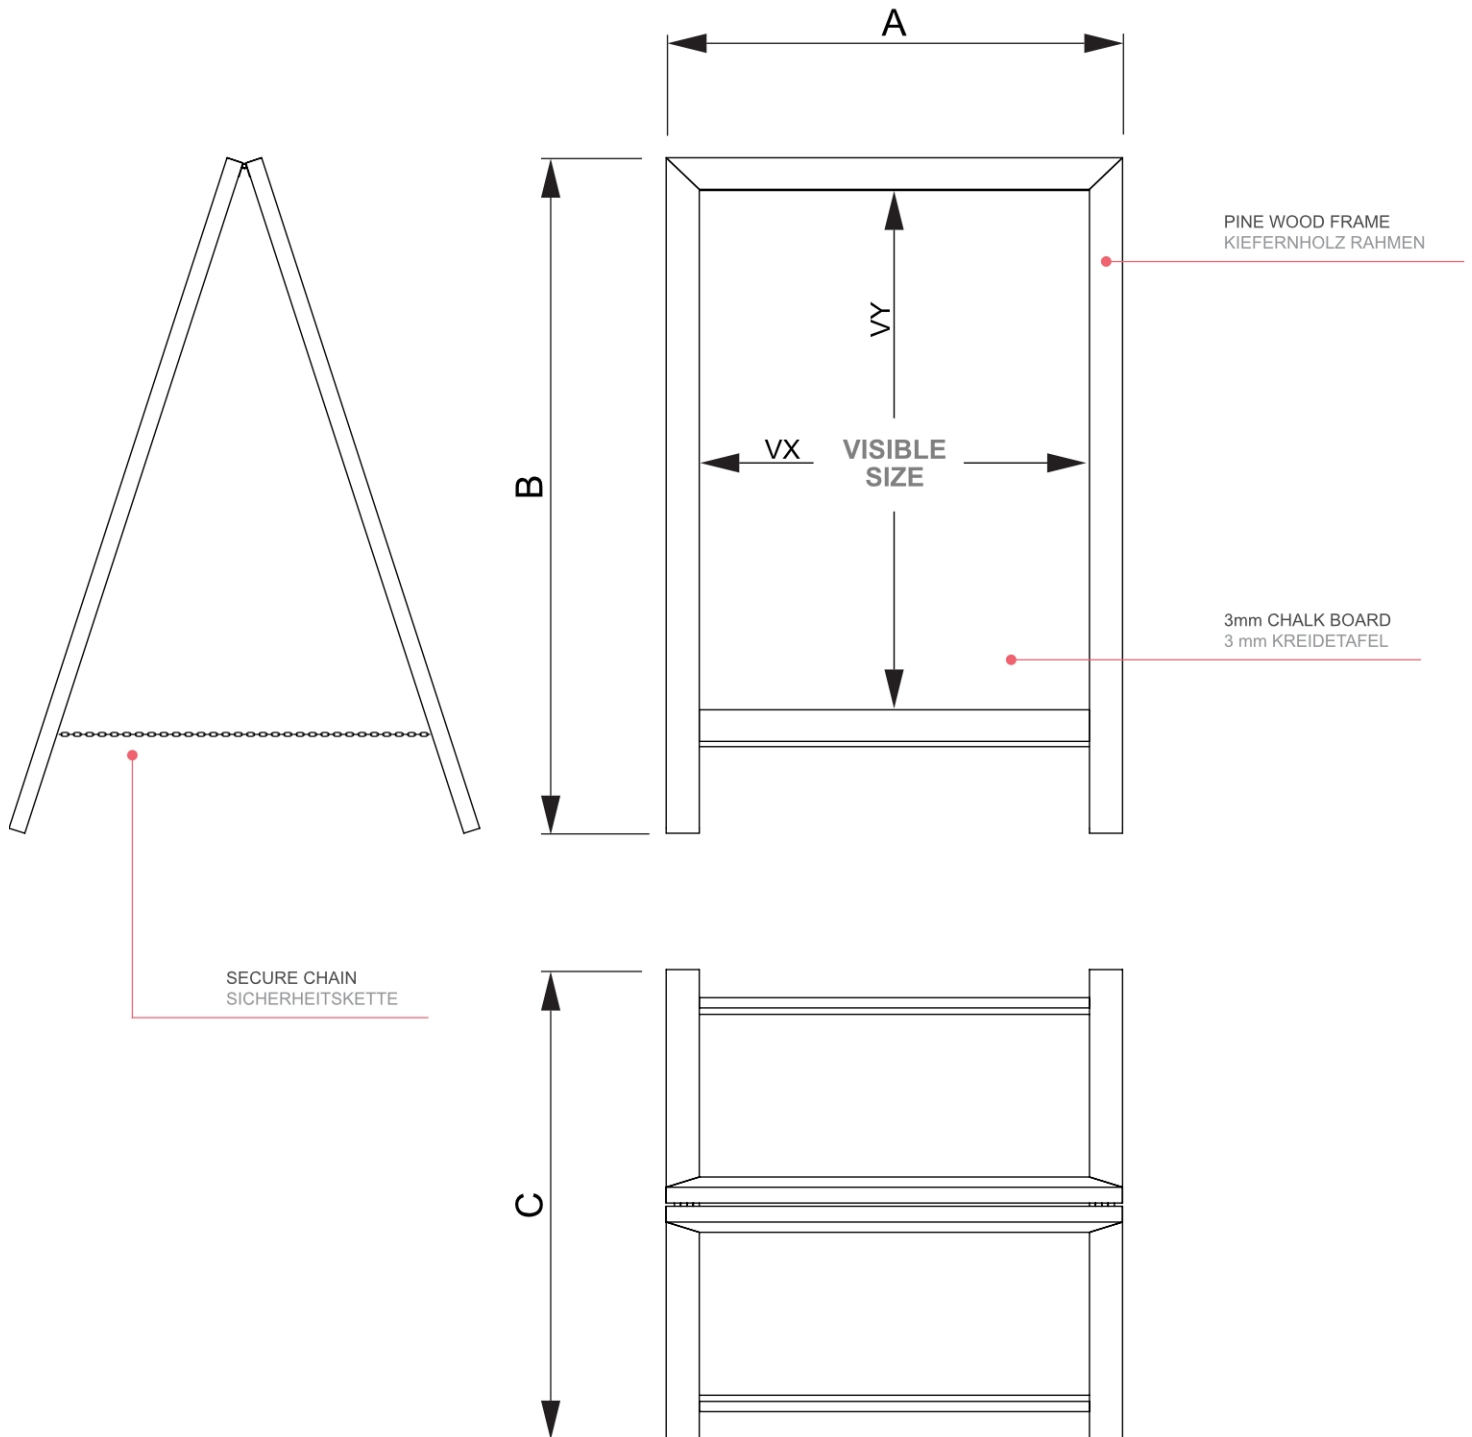

## Reklamní dřevěné áčko s křídovou tabulí 55 x 85 cm, černá - zboží

ZPCHBEBL55X85

- Lehká dřevěná konstrukce
- Ekonomická verze áčka
- Dřevo ošetřeno matným lakem pro vyšší ochranu materiálu

Reklamní dřevěné áčko s křídovou tabulí 55 x 85 cm, černá - zboží

ZPCHBEBL55X85

## Reklamní dřevěné áčko s křídovou tabulí 55 x 85 cm, černá - zboží

ZPCHBEBL55X85

### ZÁKLADNÍ INFORMACE

SKU	Rozměry (mm) (A x B x C)	Formát (mm)	Viditelná část (mm) (VXxVY)	Rozteč otvorů (mm) (XxY)
ZPCHBEBL55X85	550 x 825 x 500	550 x 850 mm	470 x 665 mm	-

Orientace	Váha (kg)
Na výšku	4,13