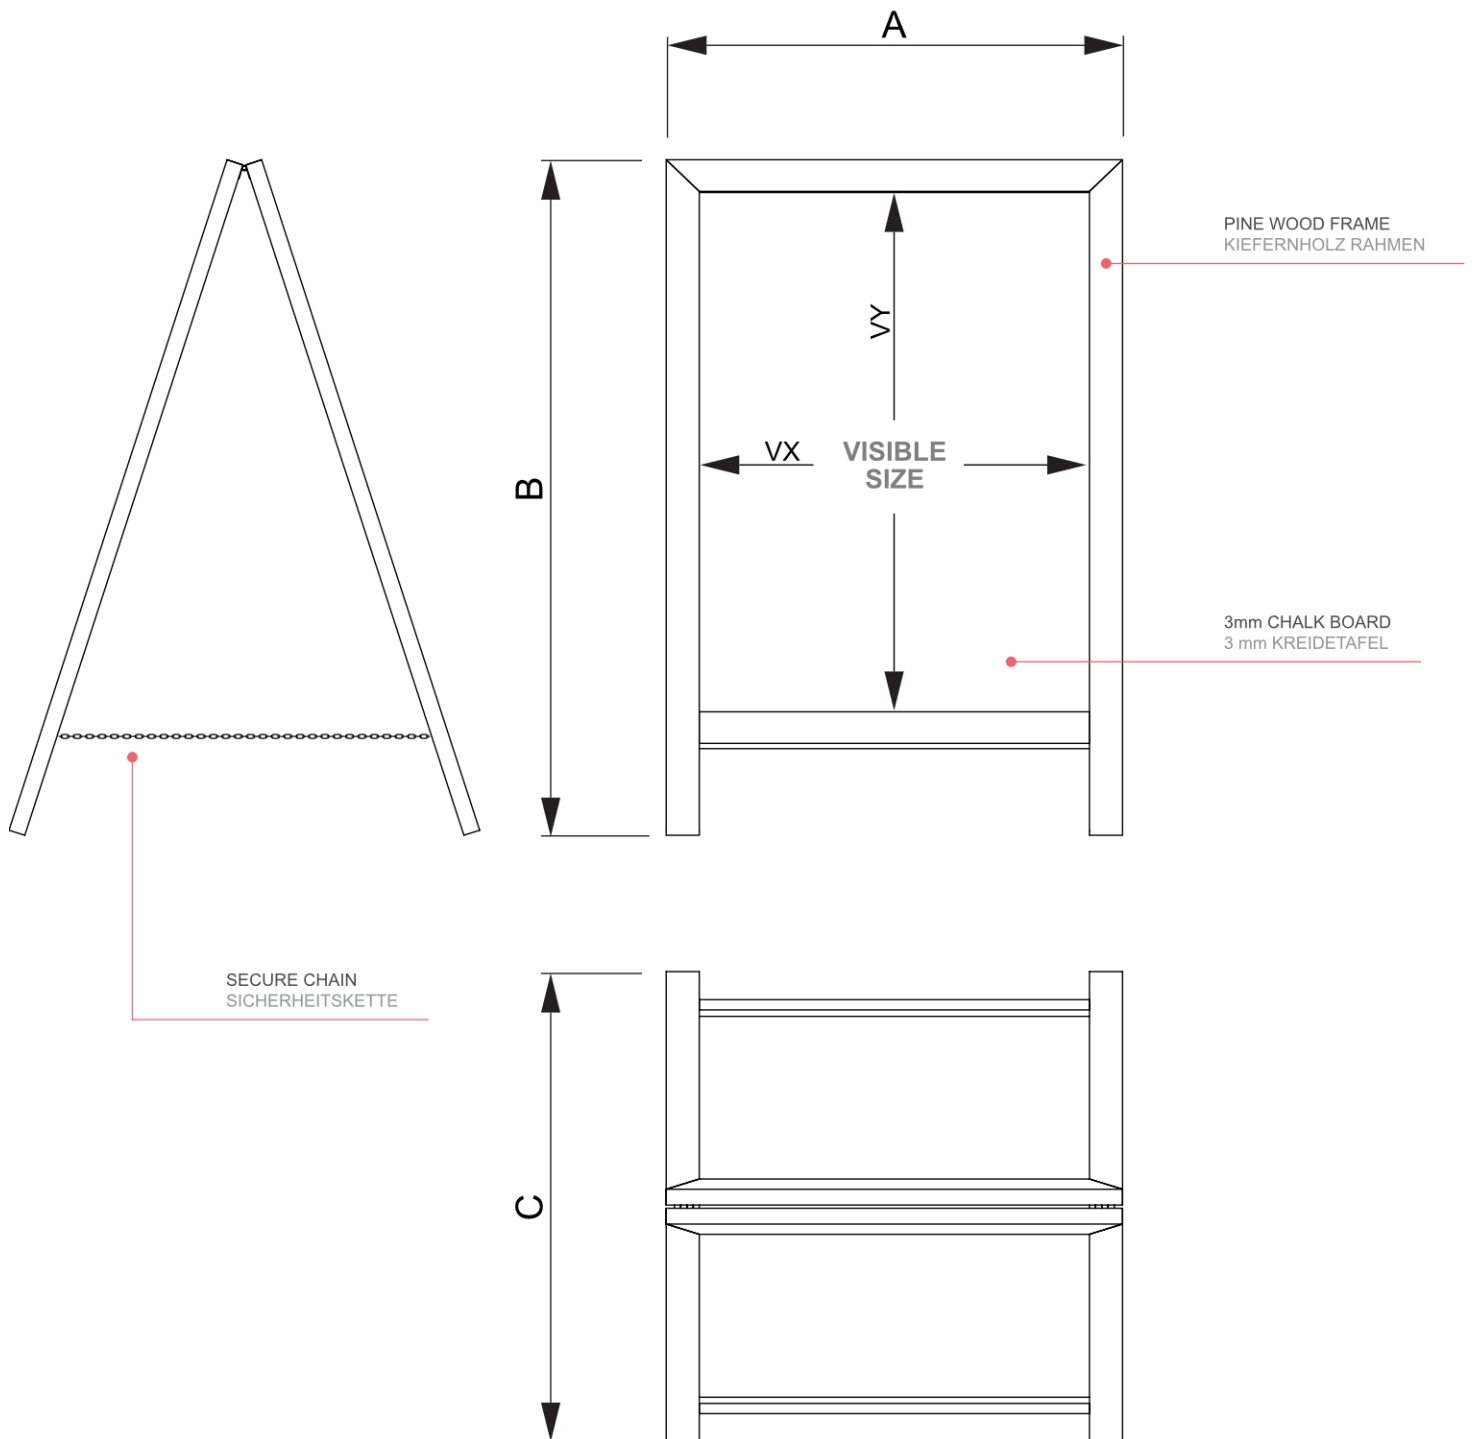

Reklamní dřevěné áčko s křídovou tabulí 55 x 85 cm, světle hnědá -

ZPCHBELB55X85

- Lehká dřevěná konstrukce
- Ekonomická verze áčka
- Dřevo ošetřeno matným lakem pro vyšší ochranu materiálu

Reklamní dřevěné áčko s křídovou tabulí 55 x 85 cm, světle hnědá -

ZPCHBELB55X85

Reklamní dřevěné áčko s křídovou tabulí 55 x 85 cm, světle hnědá -

ZPCHBELB55X85

ZÁKLADNÍ INFORMACE

SKU	Rozměry (mm) (A x B x C)	Formát (mm)	Viditelná část (mm) (VXxVY)	Rozteč otvorů (mm) (XxY)
-----	-----------------------------	-------------	--------------------------------	-----------------------------

ZPCHBELB55X85	550 x 825 x 500	550 x 850 mm	465 x 645 mm	-
---------------	-----------------	--------------	--------------	---

Orientace	Váha (kg)
-----------	-----------

Na výšku	3,86
----------	------

BALENÍ

Balící jednotka 1 (mm)	Balící jednotka 2 (mm)	Balící jednotka 3 (mm)
---------------------------	---------------------------	---------------------------

875 x 575 x 60	-	-
----------------	---	---

Paleta počet ks	Váha palety (kg)	Typ palety
-----------------	------------------	------------