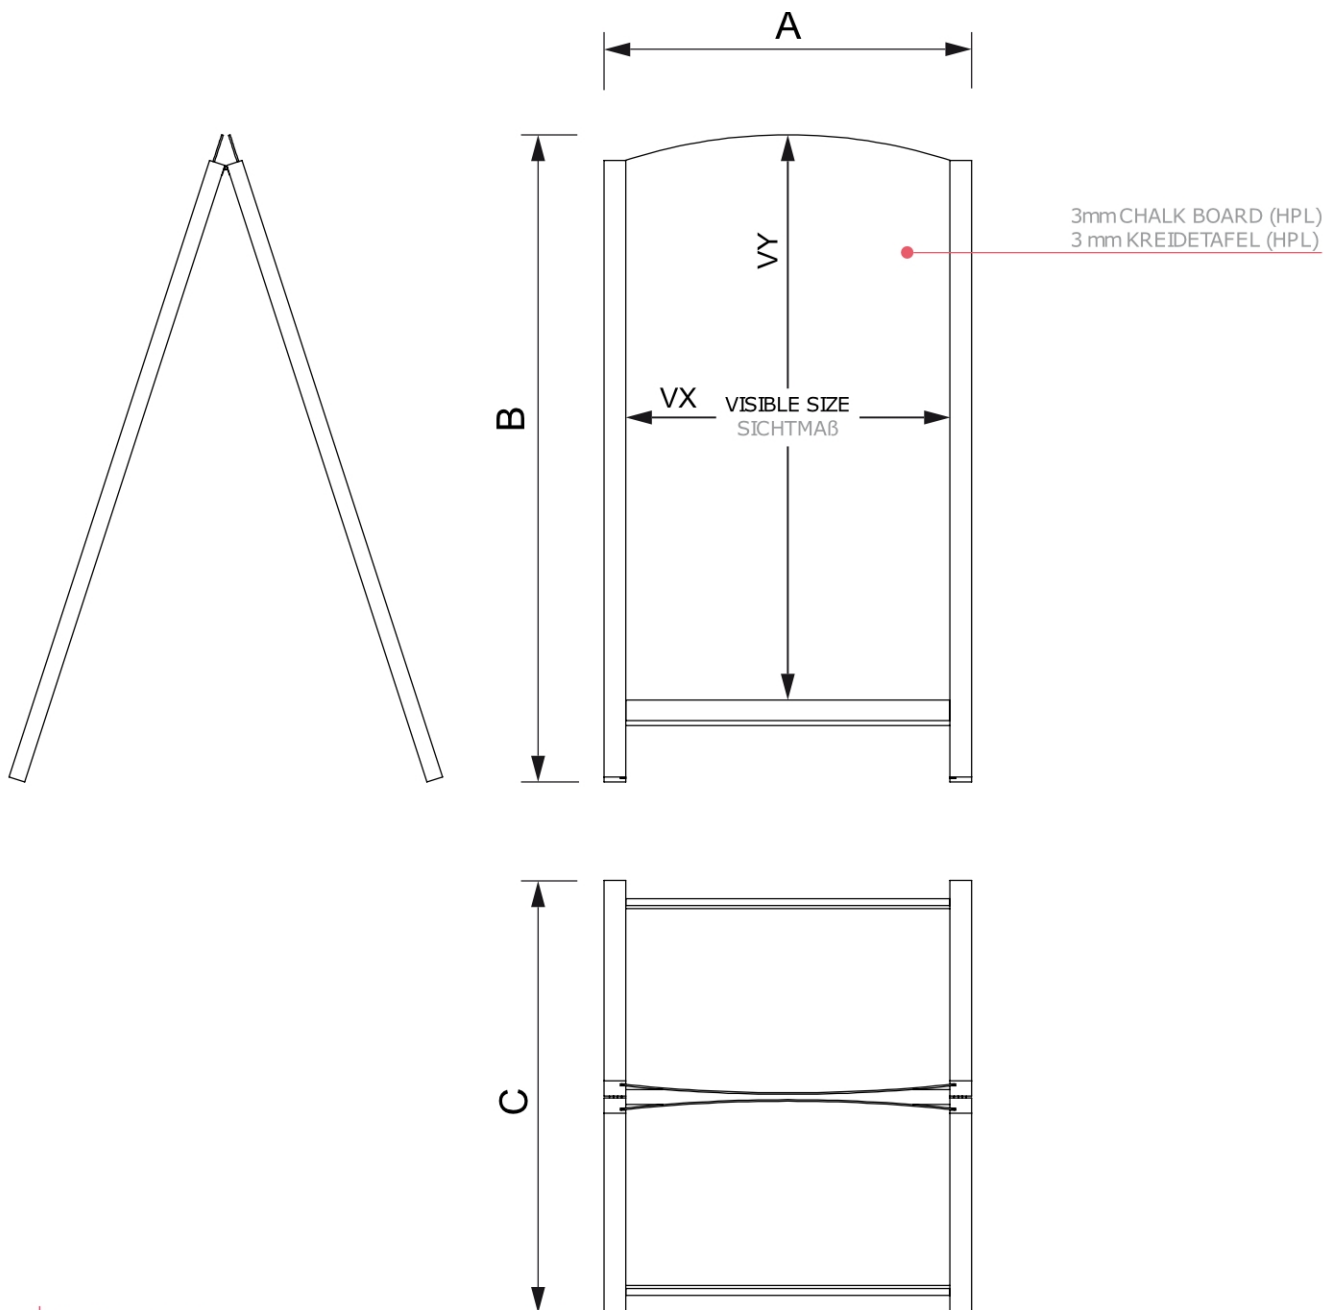

Reklamní áčko s křídovou tabulí 55x85, černá

ZPCHBFSBL55X85

- Áčko z tvrdého dřeva, které působí stylovým dojmem
- Zaoblený vrchní design
- Snadná výměna panelu tabule

Reklamní áčko s křídovou tabulí 55x85, černá

ZPCHBFSBL55X85

ACCESSORIES
ZUBEHÖR

SCRITTO® CHALK MARKERS
KREIDESTIFT

Reklamní áčko s křídovou tabulí 55x85, černá

ZPCHBFSBL55X85

ZÁKLADNÍ INFORMACE

SKU	Rozměry (mm) (A x B x C)	Formát (mm)	Viditelná část (mm) (VXxVY)	Rozteč otvorů (mm) (XxY)
ZPCHBFSBL55X85	550 x 862 x 586	550 x 850 mm	465 x 645 mm	-

Orientace	Váha (kg)
Na výšku	5,30

BALENÍ

Balící jednotka 1 (mm)	Balící jednotka 2 (mm)	Balící jednotka 3 (mm)
945 x 575 x 97	-	-

Paleta počet ks	Váha palety (kg)	Typ palety
25	184	EUR

DALŠÍ INFORMACE

Certifikace výrobku	EAN
Ne	8596052007521