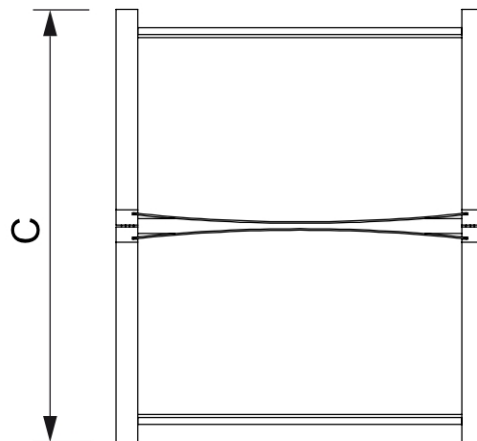

## Reklamní áčko s křídovou tabulí 55 x 85 cm, tmavě hnědá

ZPCHBFSBR55X85

- Áčko z tvrdého dřeva, které působí stylovým dojmem
- Zaoblený vrchní design
- Snadná výměna panelu tabule

## Reklamní áčko s křídovou tabulí 55 x 85 cm, tmavě hnědá

ZPCHBF5BR55X85

### ZÁKLADNÍ INFORMACE

SKU	Rozměry (mm) (A x B x C)	Formát (mm)	Viditelná část (mm) (VXxVY)	Rozteč otvorů (mm) (XxY)
-----	-----------------------------	-------------	--------------------------------	-----------------------------

ZPCHBFSBR55X85	550 x 862 x 586	550 x 850 mm	465 x 645 mm	-
----------------	-----------------	--------------	--------------	---

Orientace	Váha (kg)
-----------	-----------

Na výšku	5,30
----------	------