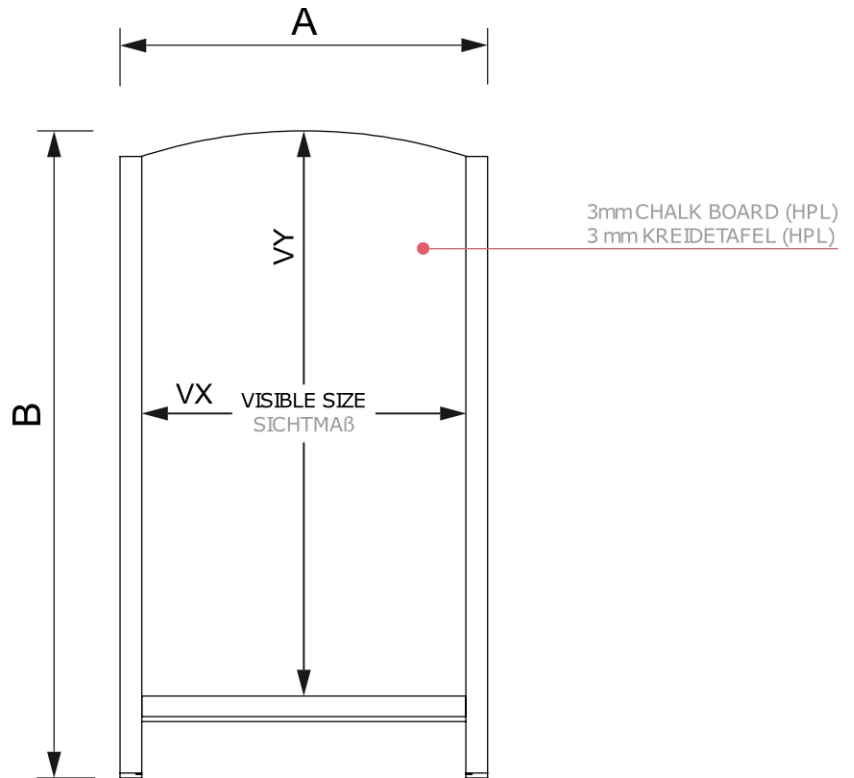

## Reklamní áčko s křídovou tabulí 55 x 85 cm, tmavě hnědá

ZPCHBFSBR55X85

- Áčko z tvrdého dřeva, které působí stylovým dojmem
- Zaoblený vrchní design
- Snadná výměna panelu tabule

## Reklamní áčko s křídovou tabulí 55 x 85 cm, tmavě hnědá

ZPCHBF5BR55X85

### ZÁKLADNÍ INFORMACE

SKU	Rozměry (mm) (A x B x C)	Formát (mm)	Viditelná část (mm) (VXxVY)	Rozteč otvorů (mm) (XxY)
-----	-----------------------------	-------------	--------------------------------	-----------------------------

ZPCHBFSBR55X85	550 x 862 x 586	550 x 850 mm	465 x 645 mm	-
----------------	-----------------	--------------	--------------	---

Orientace	Váha (kg)
-----------	-----------

Na výšku	5,30
----------	------