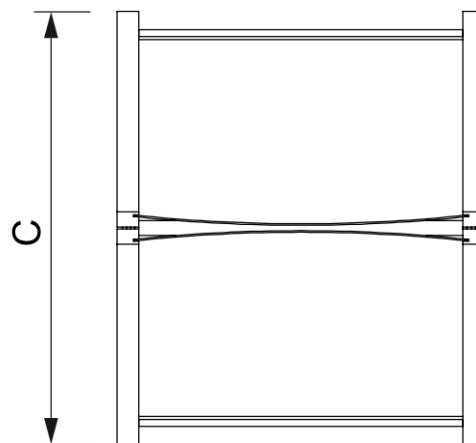

## Reklamní áčko s křídovou tabulí 55 x 85 cm, světle hnědá

ZPCHBFSLB55X85

- Áčko z tvrdého dřeva, které působí stylovým dojmem
- Zaoblený vrchní design
- Snadná výměna panelu tabule

## Reklamní áčko s křídovou tabulí 55 x 85 cm, světle hnědá

ZPCHBFSLB55X85

ACCESSORIES  
ZUBEHÖR

SCRITTO<sup>®</sup> CHALKMARKERS  
KREIDESTIFT

### ZÁKLADNÍ INFORMACE

SKU	Rozměry (mm) (A x B x C)	Formát (mm)	Viditelná část (mm) (VXxVY)	Rozteč otvorů (mm) (XxY)
-----	-----------------------------	-------------	--------------------------------	-----------------------------

ZPCHBFSLB55X85	550 x 862 x 586	550 x 850 mm	465 x 645 mm	-
----------------	-----------------	--------------	--------------	---

Orientace	Váha (kg)
-----------	-----------

Na výšku	6,01
----------	------