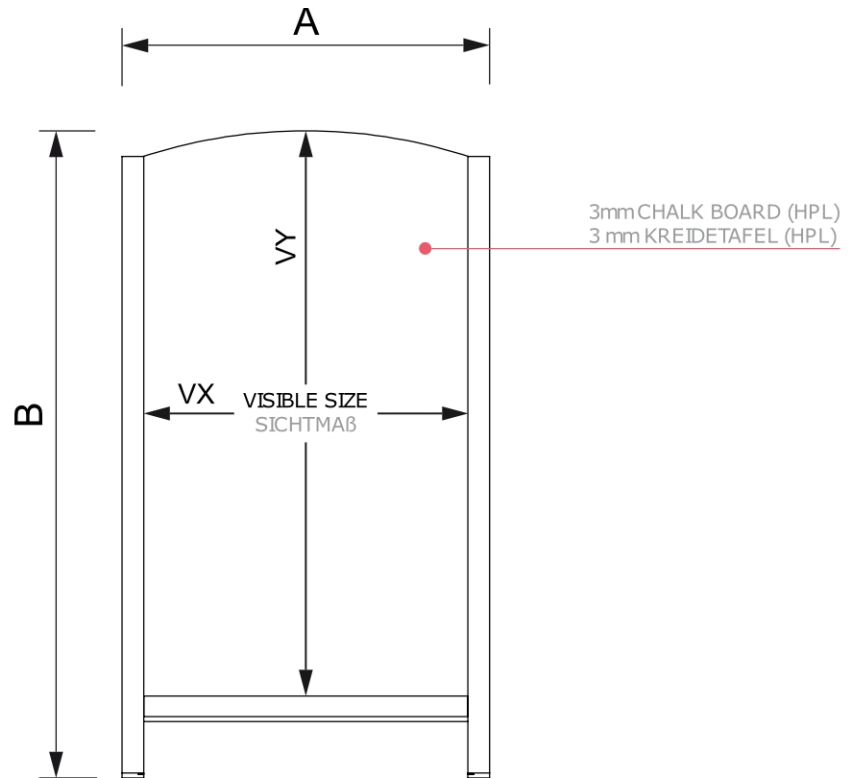

## Reklamní áčko s křídovou tabulí 55 x 85 cm, světle hnědá

ZPCHBFSLB55X85

- Áčko z tvrdého dřeva, které působí stylovým dojmem
- Zaoblený vrchní design
- Snadná výměna panelu tabule

## Reklamní áčko s křídovou tabulí 55 x 85 cm, světle hnědá

ZPCHBFSLB55X85

ACCESSORIES  
ZUBEHÖR

SCRITTO<sup>®</sup> CHALKMARKERS  
KREIDESTIFT

### ZÁKLADNÍ INFORMACE

SKU	Rozměry (mm) (A x B x C)	Formát (mm)	Viditelná část (mm) (VXxVY)	Rozteč otvorů (mm) (XxY)
-----	-----------------------------	-------------	--------------------------------	-----------------------------

ZPCHBFSLB55X85	550 x 862 x 586	550 x 850 mm	465 x 645 mm	-
----------------	-----------------	--------------	--------------	---

Orientace	Váha (kg)
-----------	-----------

Na výšku	6,01
----------	------