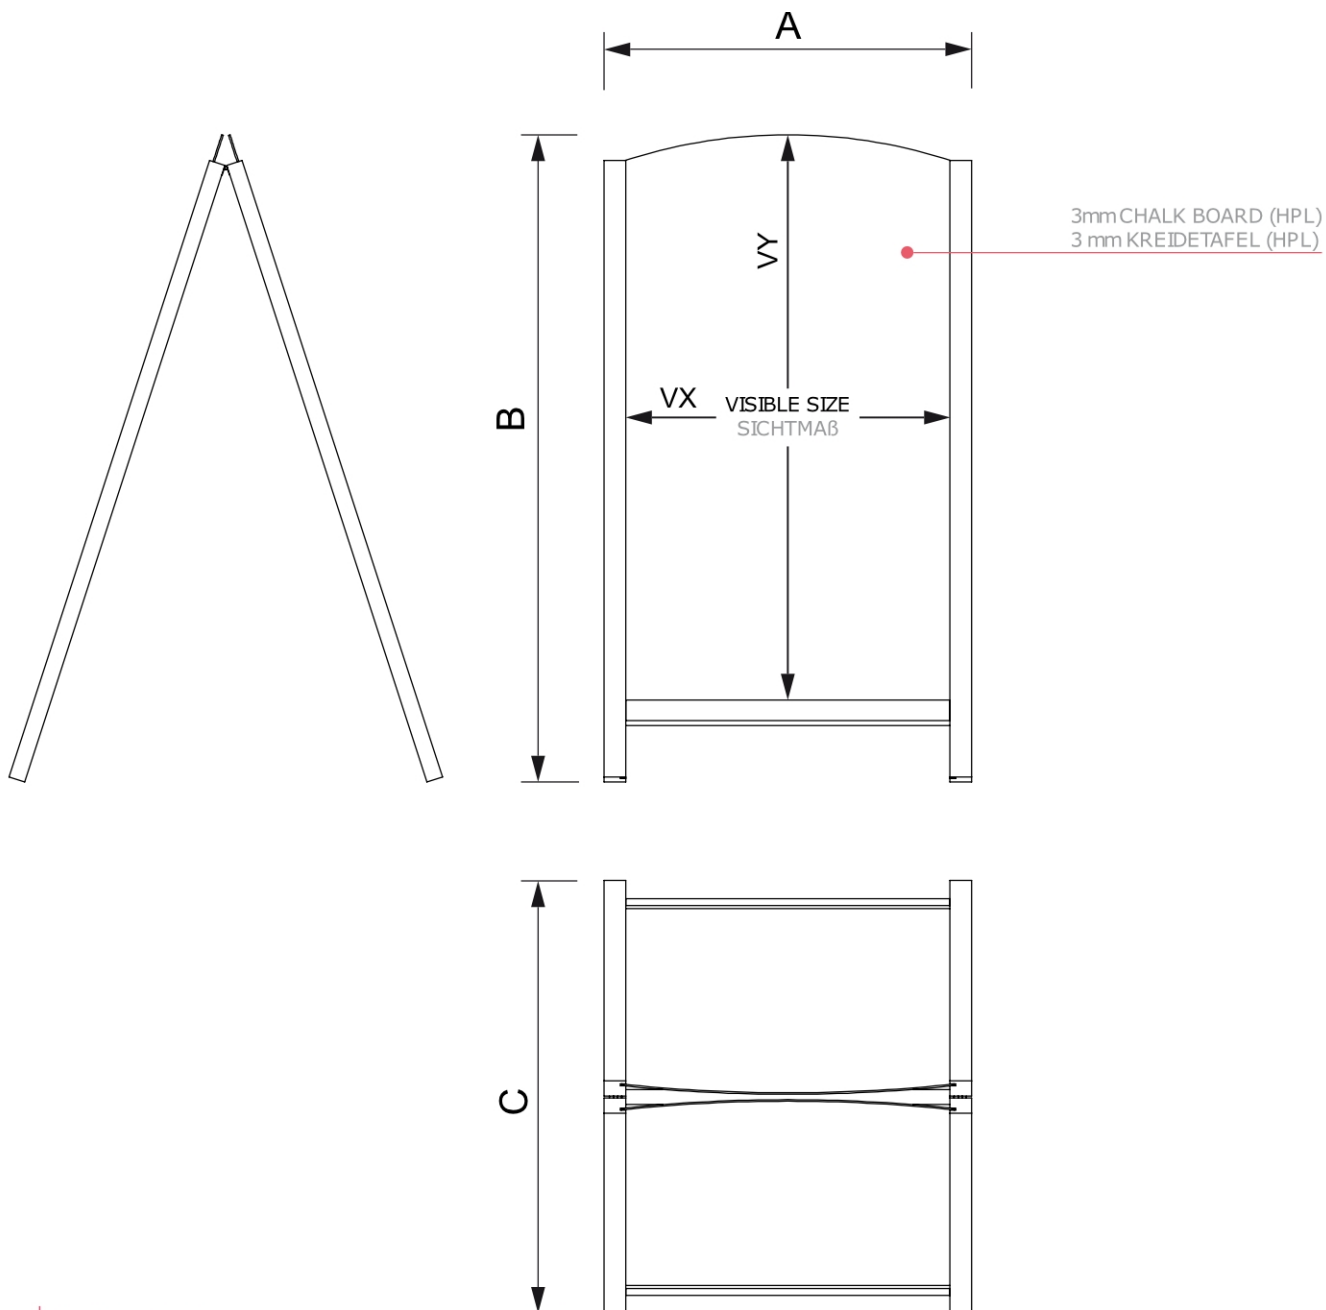

Reklamní áčko s křídovou tabulí 68 x 120 cm, světle hnědá

ZPCHBFSLB68X120

- Áčko z tvrdého dřeva, které působí stylovým dojmem
- Zaoblený vrchní design
- Snadná výměna panelu tabule

Reklamní áčko s křídovou tabulí 68 x 120 cm, světle hnědá

ZPCHBFSLB68X120

ACCESSORIES
ZUBEHÖR

SCRITTO®CHALKMARKERS
KREIDESTIFT

Reklamní áčko s křídovou tabulí 68 x 120 cm, světle hnědá

ZPCHBFSLB68X120

ZÁKLADNÍ INFORMACE

SKU	Rozměry (mm) (A x B x C)	Formát (mm)	Viditelná část (mm) (VXxVY)	Rozteč otvorů (mm) (XxY)
ZPCHBFSLB68X120	680 x 1223 x 630	680 x 1200 mm	600 x 1010 mm	-

Orientace	Váha (kg)
Na výšku	8,82

BALENÍ

Balící jednotka 1 (mm)	Balící jednotka 2 (mm)	Balící jednotka 3 (mm)
1280 x 700 x 90	-	-

Paleta počet ks	Váha palety (kg)	Typ palety
13	145	EUR

DALŠÍ INFORMACE

Certifikace výrobku	EAN
Ne	8596052007576