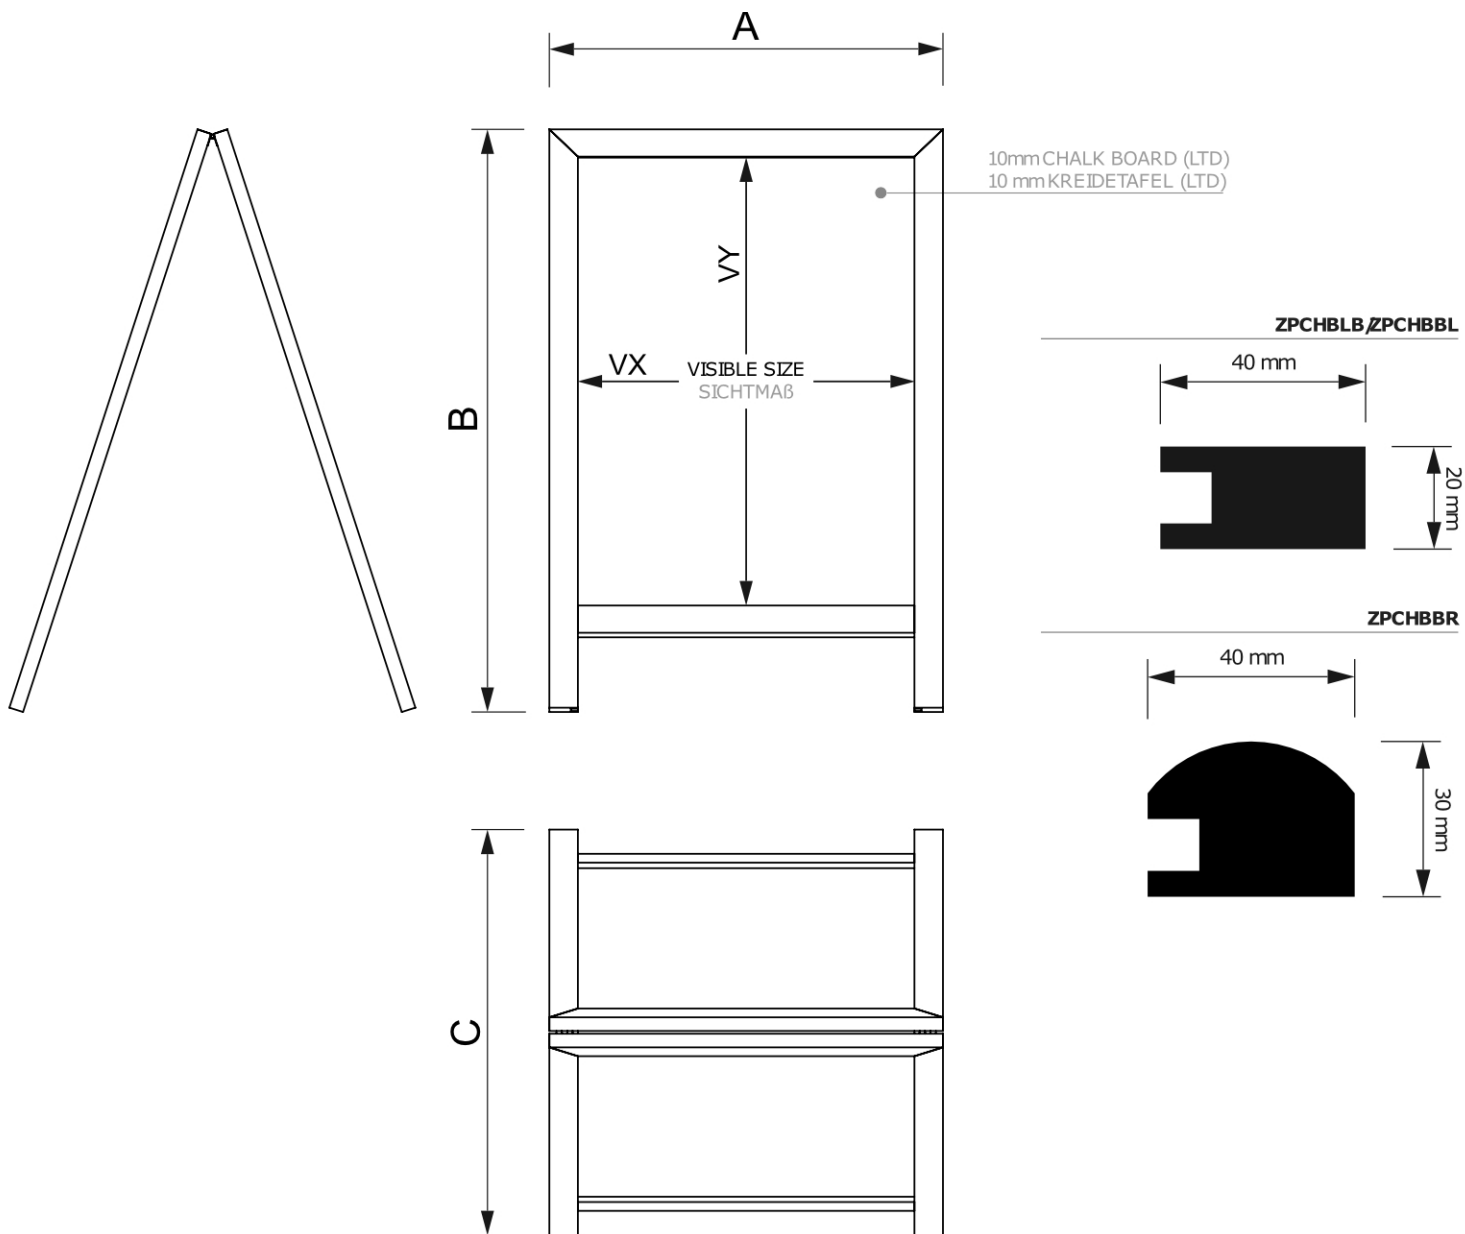

## Dřevěné áčko s křídovou tabulí 55 x 85 cm, světle hnědá

ZPCHBLB55X85

- Vhodné pro vnitřní i venkovní kryté prostory
- Vysoce kvalitní profily z tvrdého dřeva
- Galvanizované kovové panty

## Dřevěné áčko s křídovou tabulí 55 x 85 cm, světle hnědá

ZPCHBLB55X85

### ZÁKLADNÍ INFORMACE

SKU	Rozměry (mm) (A x B x C)	Formát (mm)	Viditelná část (mm) (VXxVY)	Rozteč otvorů (mm) (XxY)
ZPCHBLB55X85	550 x 815 x 567	550 x 850 mm	465 x 645 mm	-

Orientace	Váha (kg)
Na výšku	7,70