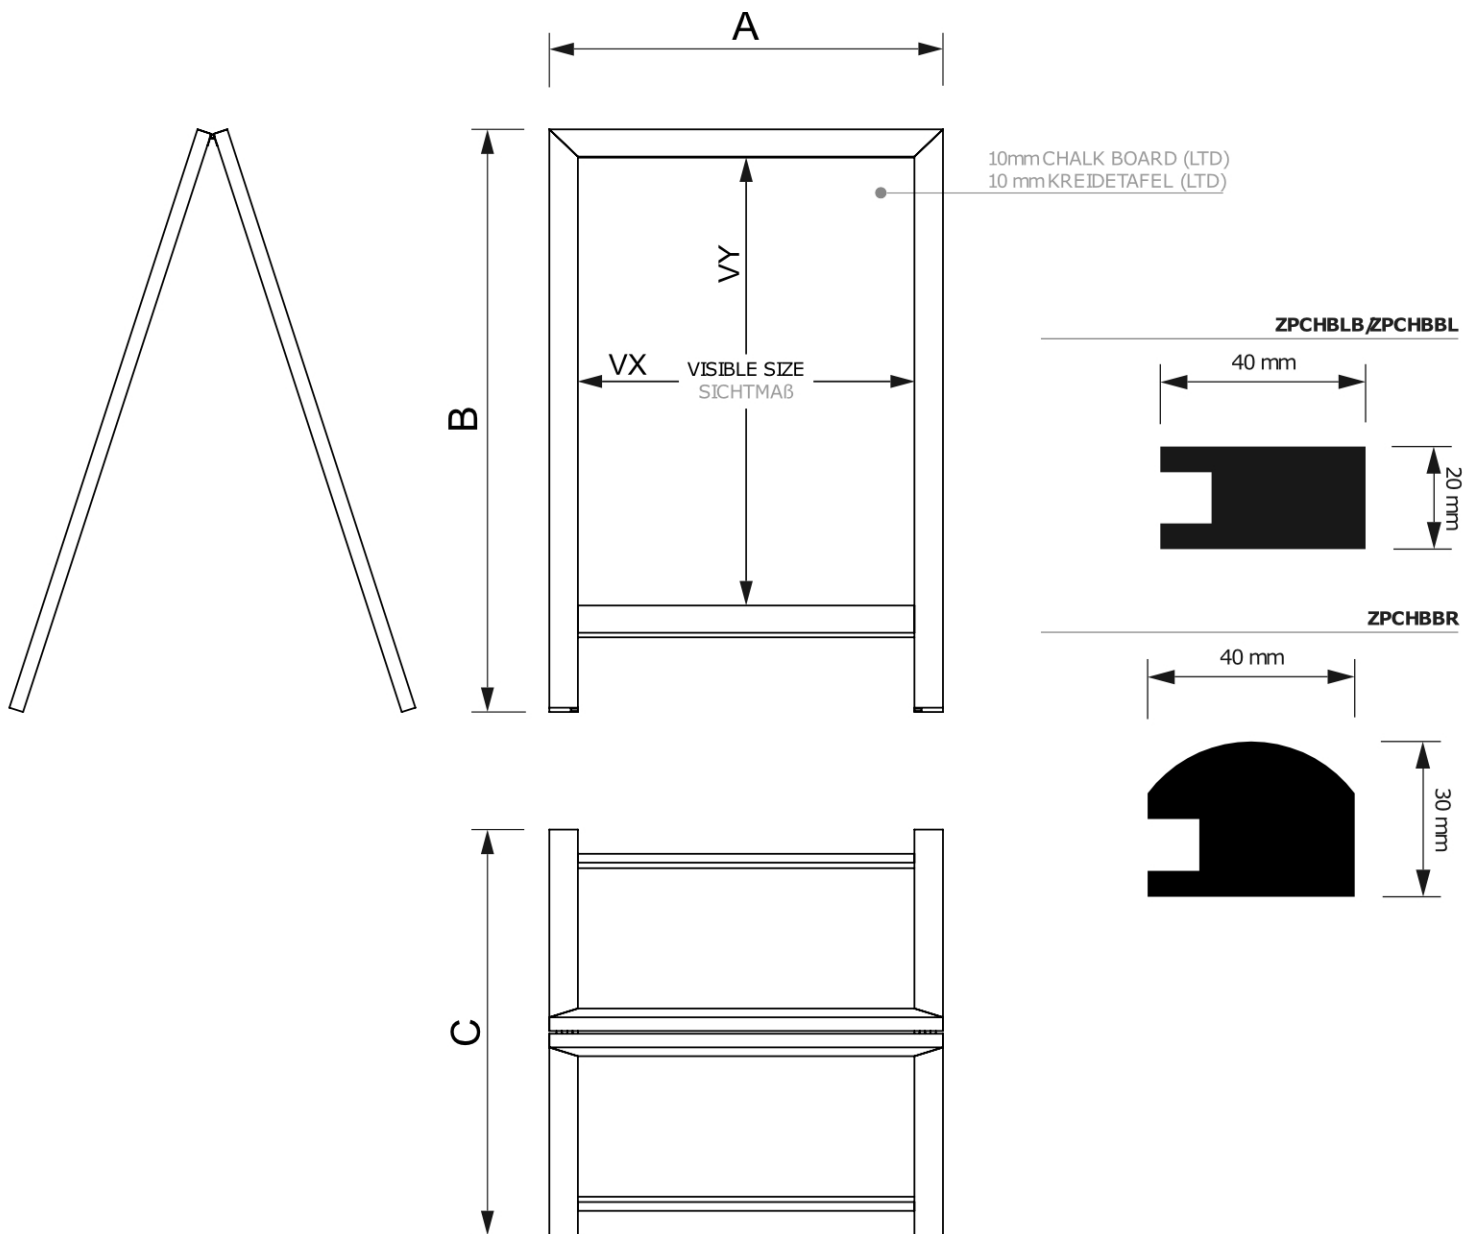

Dřevěné áčko s křídovou tabulí 68 x 120 cm, světle hnědá

ZPCHBLB68X120

- Vhodné pro vnitřní i venkovní kryté prostory
- Vysoce kvalitní profily z tvrdého dřeva
- Galvanizované kovové panty

Dřevěné áčko s křídovou tabulí 68 x 120 cm, světle hnědá

ZPCHBLB68X120

ACCESSORIES ZUBEHÖR

SCRITTO® CHALKMARKERS
KREIDESTIFT

Dřevěné áčko s křídovou tabulí 68 x 120 cm, světle hnědá

ZPCHBLB68X120

ZÁKLADNÍ INFORMACE

SKU	Rozměry (mm) (A x B x C)	Formát (mm)	Viditelná část (mm) (VXxVY)	Rozteč otvorů (mm) (XxY)
-----	-----------------------------	-------------	--------------------------------	-----------------------------

ZPCHBLB68X120	680 x 1148 x 784	680 x 1200 mm	600 x 1010 mm	-
---------------	------------------	---------------	---------------	---

Orientace	Váha (kg)
-----------	-----------

Na výšku	12,66
----------	-------

BALENÍ

Balící jednotka 1 (mm)	Balící jednotka 2 (mm)	Balící jednotka 3 (mm)
---------------------------	---------------------------	---------------------------

1230 x 700 x 60	-	-
-----------------	---	---