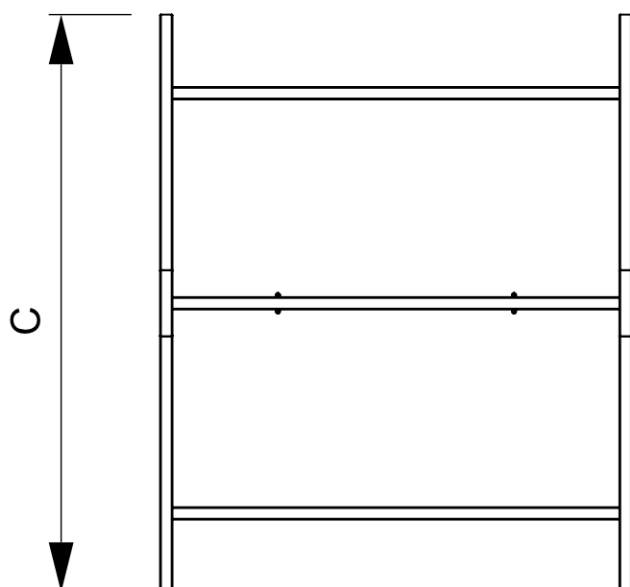

Křídové Áčko Swing 50 x 70 cm černá

ZPSW50x70

- Stylové venkovní kovové áčko v industriálním černém provedení
- Pište zprávy a kreslete pomocí bílého křídového popisovače
- Ideální pro pohostinství
- NOVINKA: nyní také s potiskem

Křídové Áčko Swing 50 x 70 cm černá

ZPSW50x70

Křídové Áčko Swing 50 x 70 cm černá

ZPSW50x70

ZÁKLADNÍ INFORMACE

SKU	Rozměry (mm) (A x B x C)	Formát (mm)	Viditelná část (mm) (VXxVY)	Rozteč otvorů (mm) (XxY)
-----	-----------------------------	-------------	--------------------------------	-----------------------------

ZPSW50x70	572 x 955 x 696	508 x 760 mm	508 x 760 mm	-
-----------	-----------------	--------------	--------------	---

Orientace	Váha (kg)
-----------	-----------

Na výšku	4,10
----------	------

BALENÍ

Balící jednotka 1 (mm)	Balící jednotka 2 (mm)	Balící jednotka 3 (mm)
---------------------------	---------------------------	---------------------------

1010 x 740 x 70	-	-
-----------------	---	---

Paleta počet ks	Váha palety (kg)	Typ palety
-----------------	------------------	------------

29	201	EUR
----	-----	-----

DALŠÍ INFORMACE

Certifikace výrobku	EAN
---------------------	-----