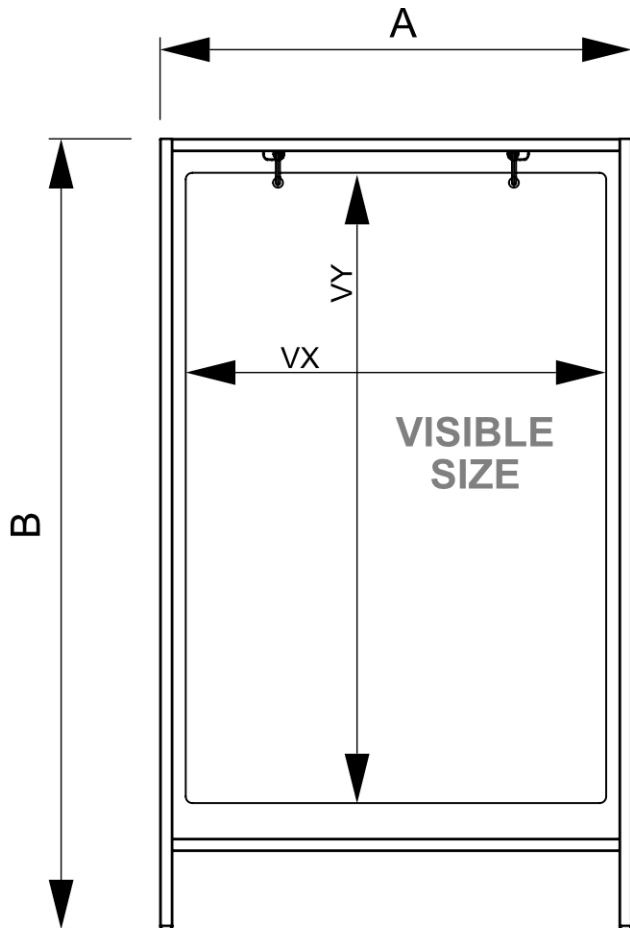

Křídové Áčko Swing 50 x 70 cm černá

ZPSW50x70

- Stylové venkovní kovové áčko v industriálním černém provedení
- Pište zprávy a kreslete pomocí bílého křídového popisovače
- Ideální pro pohostinství
- NOVINKA: nyní také s potiskem

Křídové Áčko Swing 50 x 70 cm černá

ZPSW50x70

Křídové Áčko Swing 50 x 70 cm černá

ZPSW50x70

ZÁKLADNÍ INFORMACE

SKU	Rozměry (mm) (A x B x C)	Formát (mm)	Viditelná část (mm) (VXxVY)	Rozteč otvorů (mm) (XxY)
-----	-----------------------------	-------------	--------------------------------	-----------------------------

ZPSW50x70	572 x 955 x 696	508 x 760 mm	508 x 760 mm	-
-----------	-----------------	--------------	--------------	---

Orientace	Váha (kg)
-----------	-----------

Na výšku	4,10
----------	------

BALENÍ

Balící jednotka 1 (mm)	Balící jednotka 2 (mm)	Balící jednotka 3 (mm)
---------------------------	---------------------------	---------------------------

1010 x 740 x 70	-	-
-----------------	---	---

Paleta počet ks	Váha palety (kg)	Typ palety
-----------------	------------------	------------

29	201	EUR
----	-----	-----

DALŠÍ INFORMACE

Certifikace výrobku	EAN
---------------------	-----