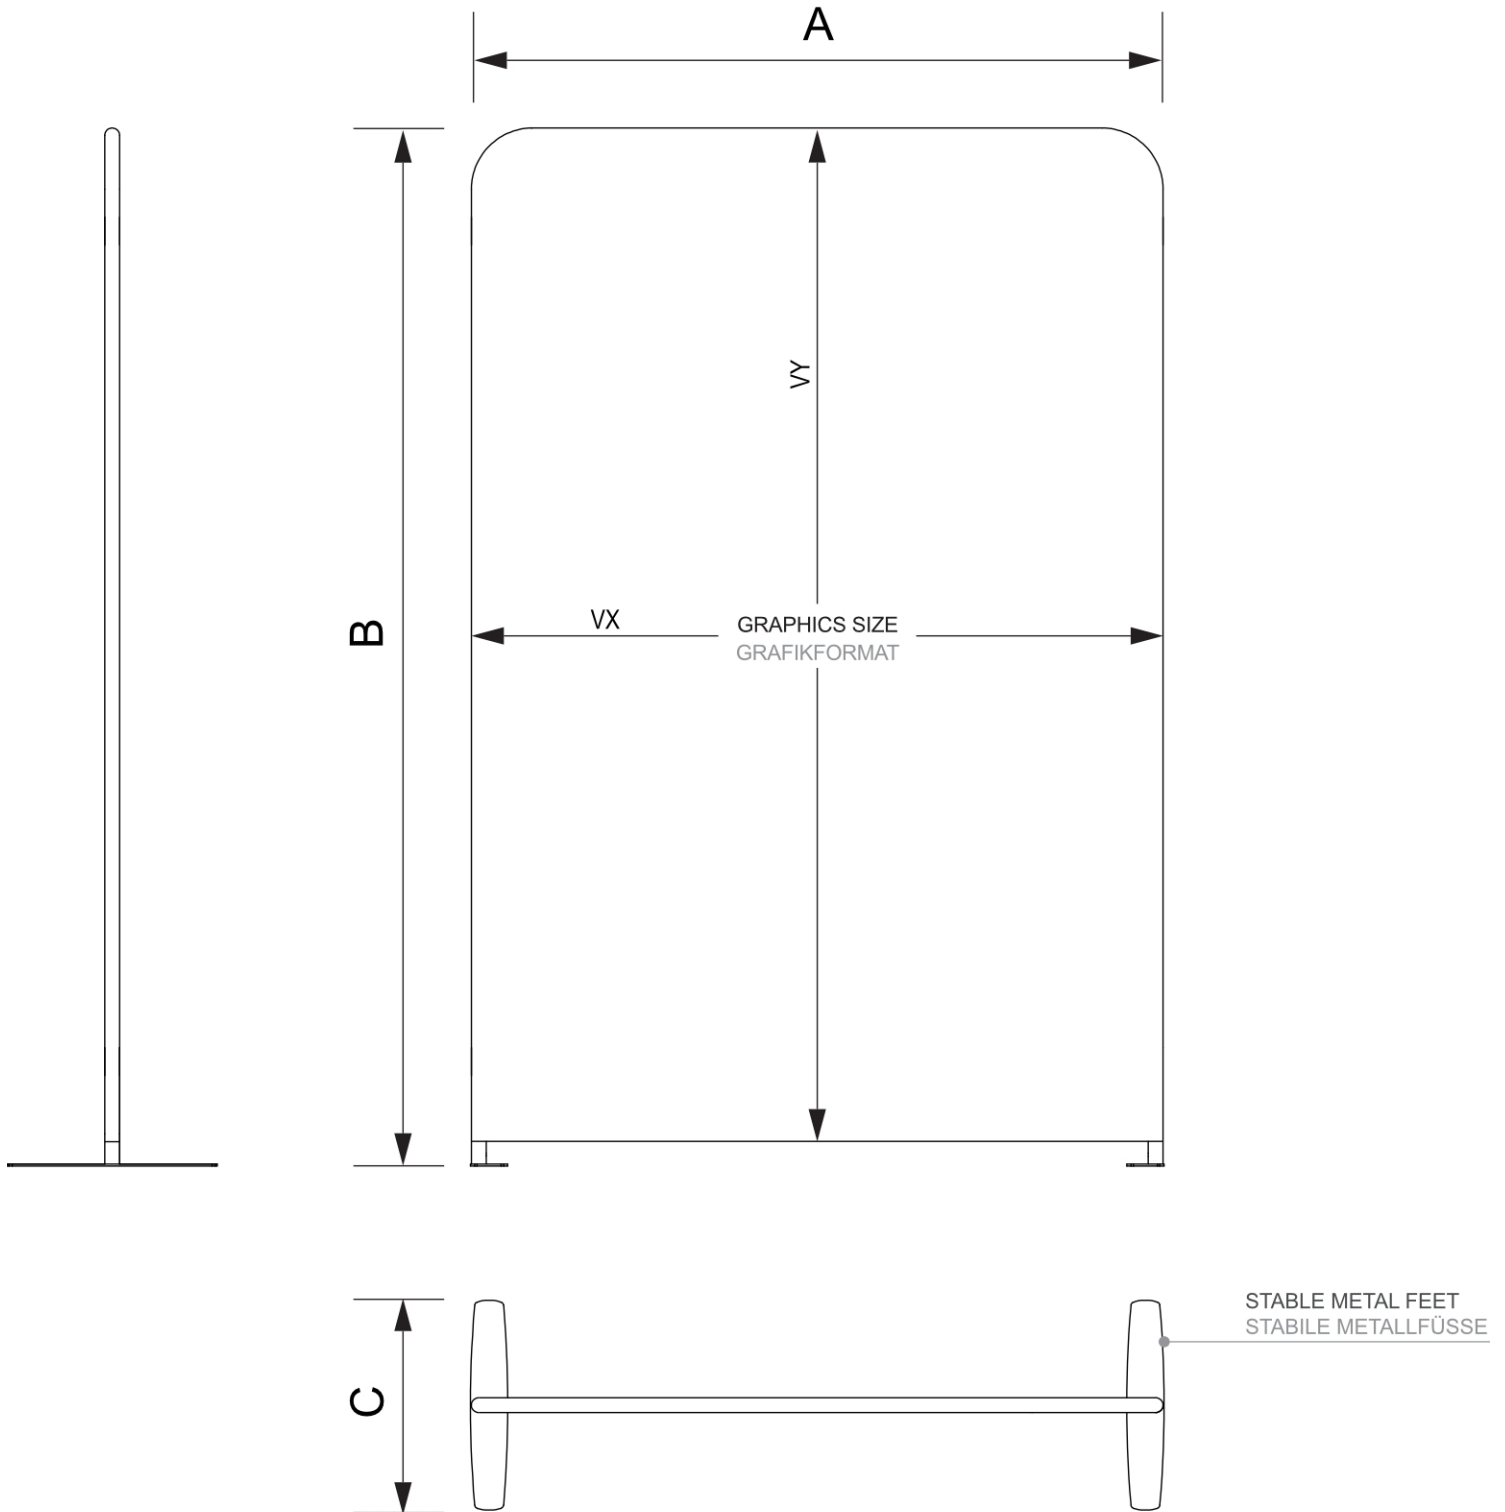

Zipper-Wall Straight Basic 100 x 230 cm

ZWSE100-230

- Snadné a rychlé sestavení bez použití nářadí
- Součástí balení je luxusní taška
- Pro jednostranné nebo oboustranné použití

Zipper-Wall Straight Basic 100 x 230 cm

ZWSE100-230

Zipper-Wall Straight Basic 100 x 230 cm

ZWSE100-230

ZÁKLADNÍ INFORMACE

SKU	Rozměry (mm) (A x B x C)	Formát (mm)	Viditelná část (mm) (VXxVY)	Rozteč otvorů (mm) (XxY)
ZWSE100-230	1004 x 2300 x 450	1000 x 2300 mm	1000 x 2300 mm	-

Orientace	Váha (kg)
Na výšku	9,98

ELEKTRICKÉ PARAMETRY

Osvětlení	Osvětlení barva (K)	Svitivost (cd)	Světelná intenzita (lx)	Příkon (W)
Ne	-	-	-	-

BALENÍ

Balící jednotka 1 (mm)	Balící jednotka 2 (mm)	Balící jednotka 3 (mm)
760 x 285 x 185	-	-