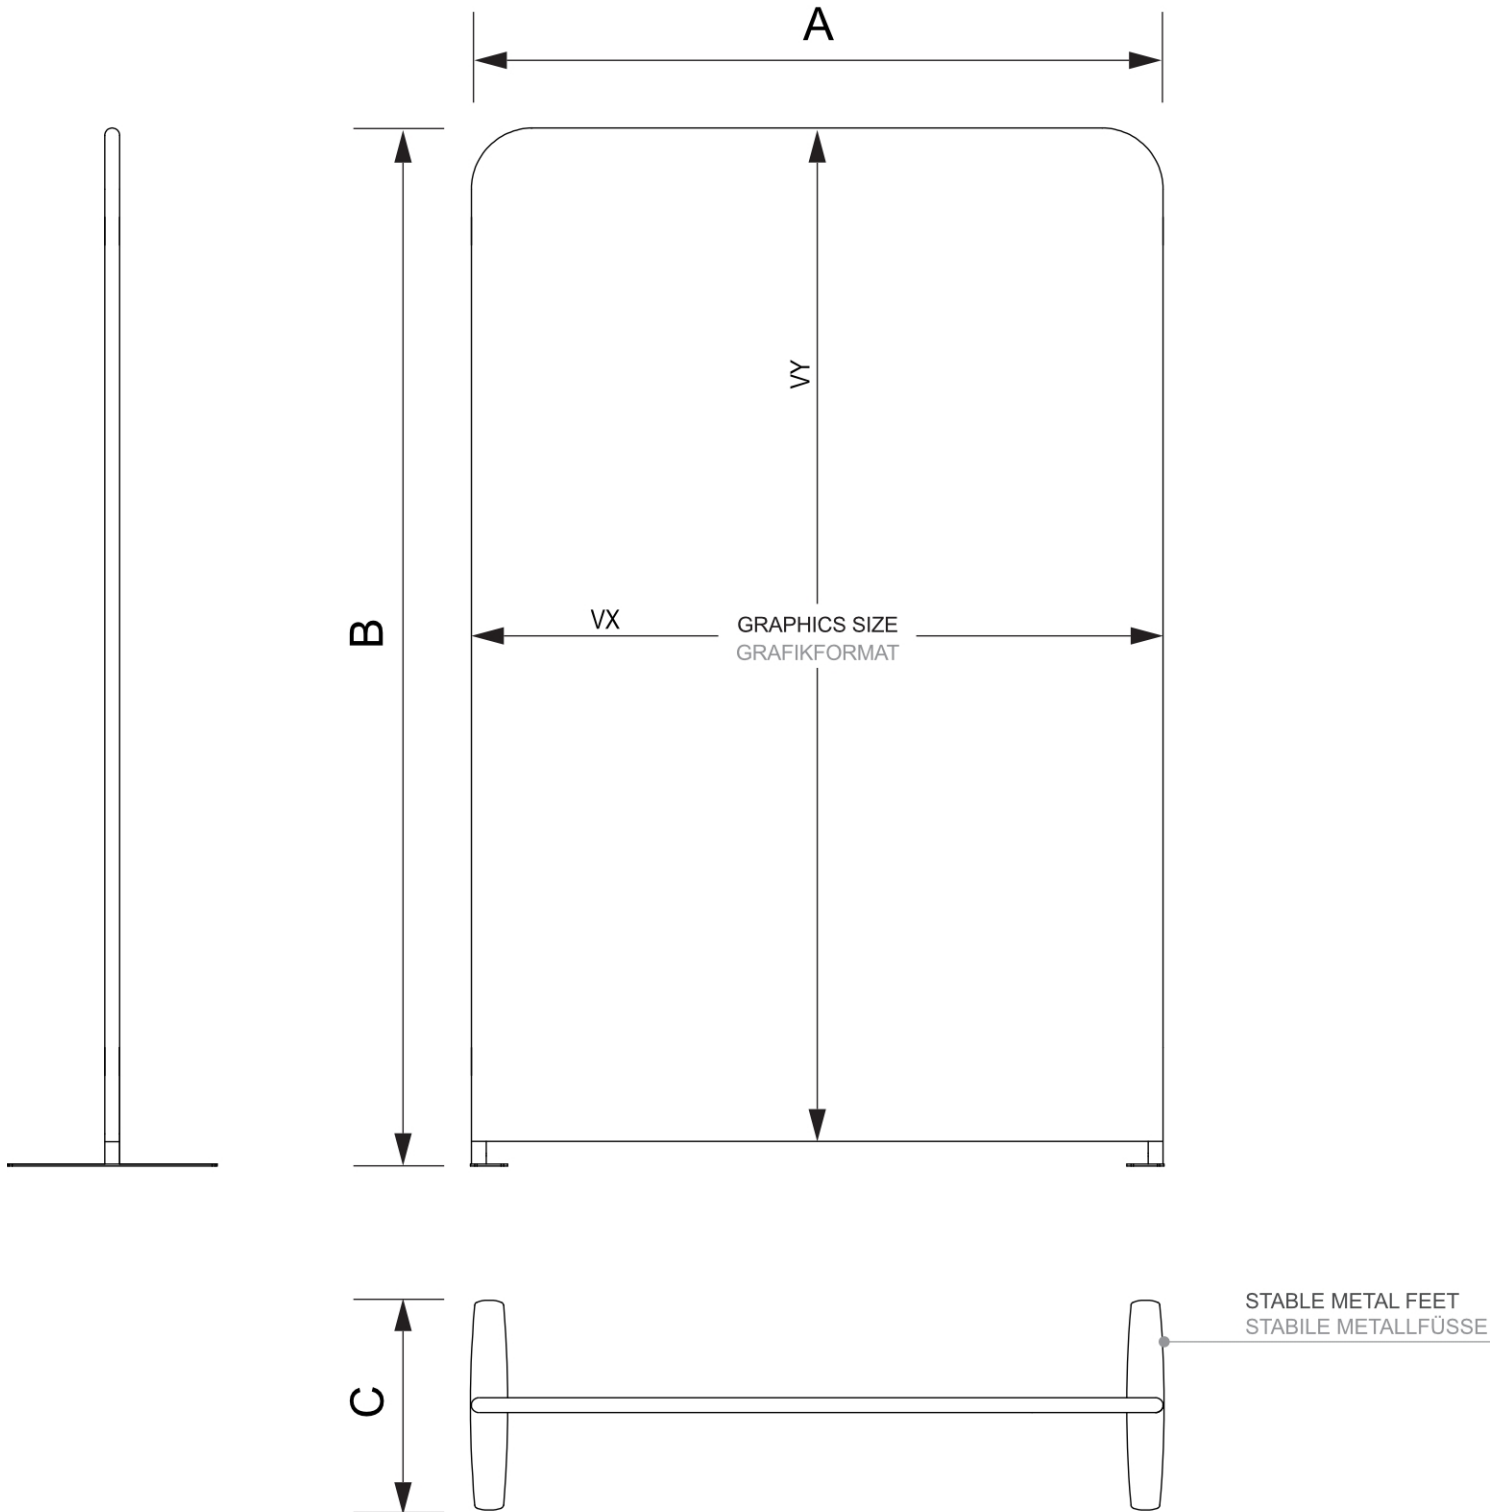

## Zipper-Wall Straight Basic 150 x 150 cm

ZWSE150-150

- Snadné a rychlé sestavení bez použití nářadí
- Součástí balení je luxusní taška
- Pro jednostranné nebo oboustranné použití

## Zipper-Wall Straight Basic 150 x 150 cm

ZWSE150-150

### ZÁKLADNÍ INFORMACE

SKU	Rozměry (mm) (A x B x C)	Formát (mm)	Viditelná část (mm) (VXxVY)	Rozteč otvorů (mm) (XxY)
ZWSE150-150	1500 x 1500 x 450	1500 x 1500 mm	1500 x 1500 mm	-

Orientace	Váha (kg)
Na výšku	9,70