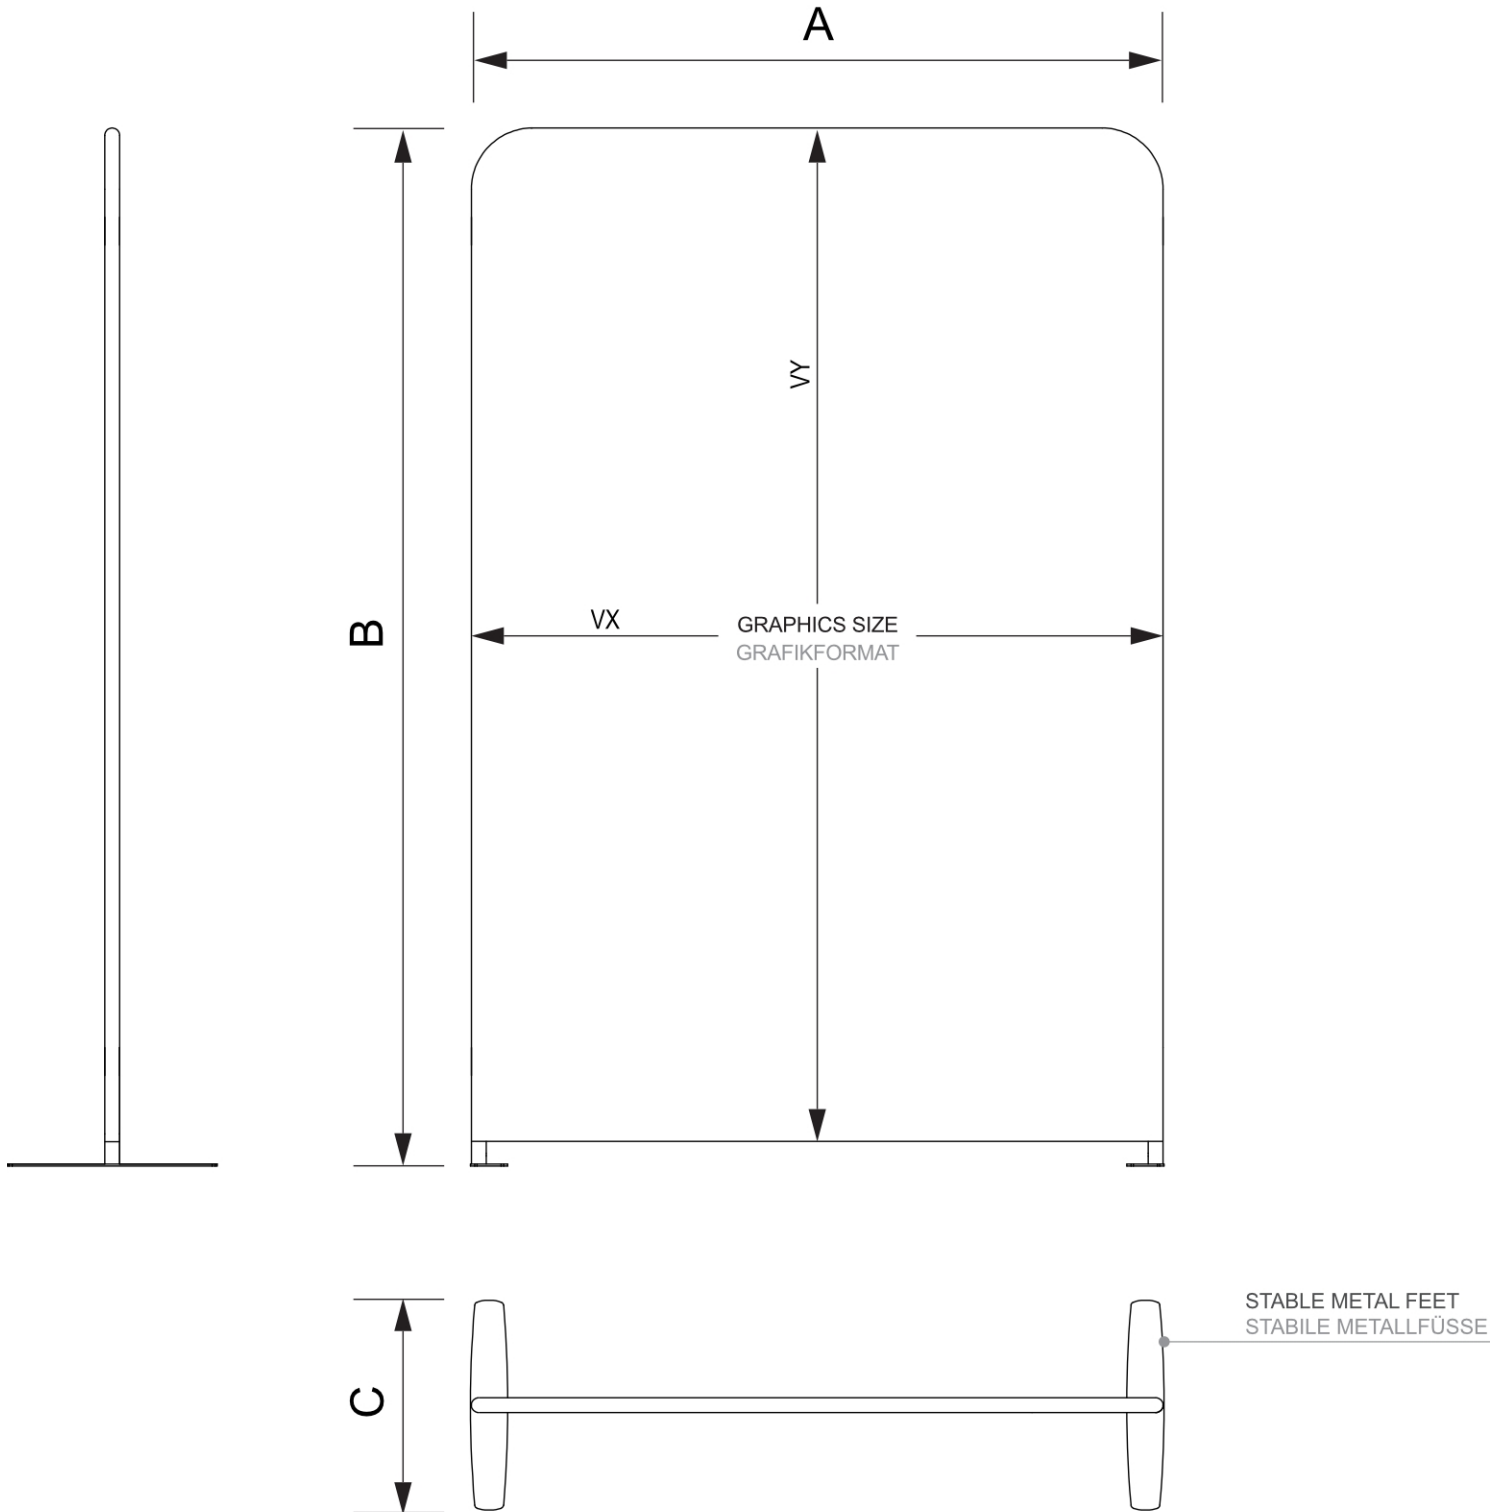

Zipper-Wall Straight Basic 150 x 230 cm

ZWSE150-230

- Snadné a rychlé sestavení bez použití nářadí
- Součástí balení je luxusní taška
- Pro jednostranné nebo oboustranné použití

Zipper-Wall Straight Basic 150 x 230 cm

ZWSE150-230

Zipper-Wall Straight Basic 150 x 230 cm

ZWSE150-230

ZÁKLADNÍ INFORMACE

SKU	Rozměry (mm) (A x B x C)	Formát (mm)	Viditelná část (mm) (VXxVY)	Rozteč otvorů (mm) (XxY)
ZWSE150-230	1500 x 2300 x 450	1500 x 2300 mm	1500 x 2300 mm	-

Orientace	Váha (kg)
Na výšku	9,98

ELEKTRICKÉ PARAMETRY

Osvětlení	Osvětlení barva (K)	Svitivost (cd)	Světelná intenzita (lx)	Příkon (W)
Ne	-	-	-	-

BALENÍ

Balící jednotka 1 (mm)	Balící jednotka 2 (mm)	Balící jednotka 3 (mm)
750 x 285 x 265	-	-