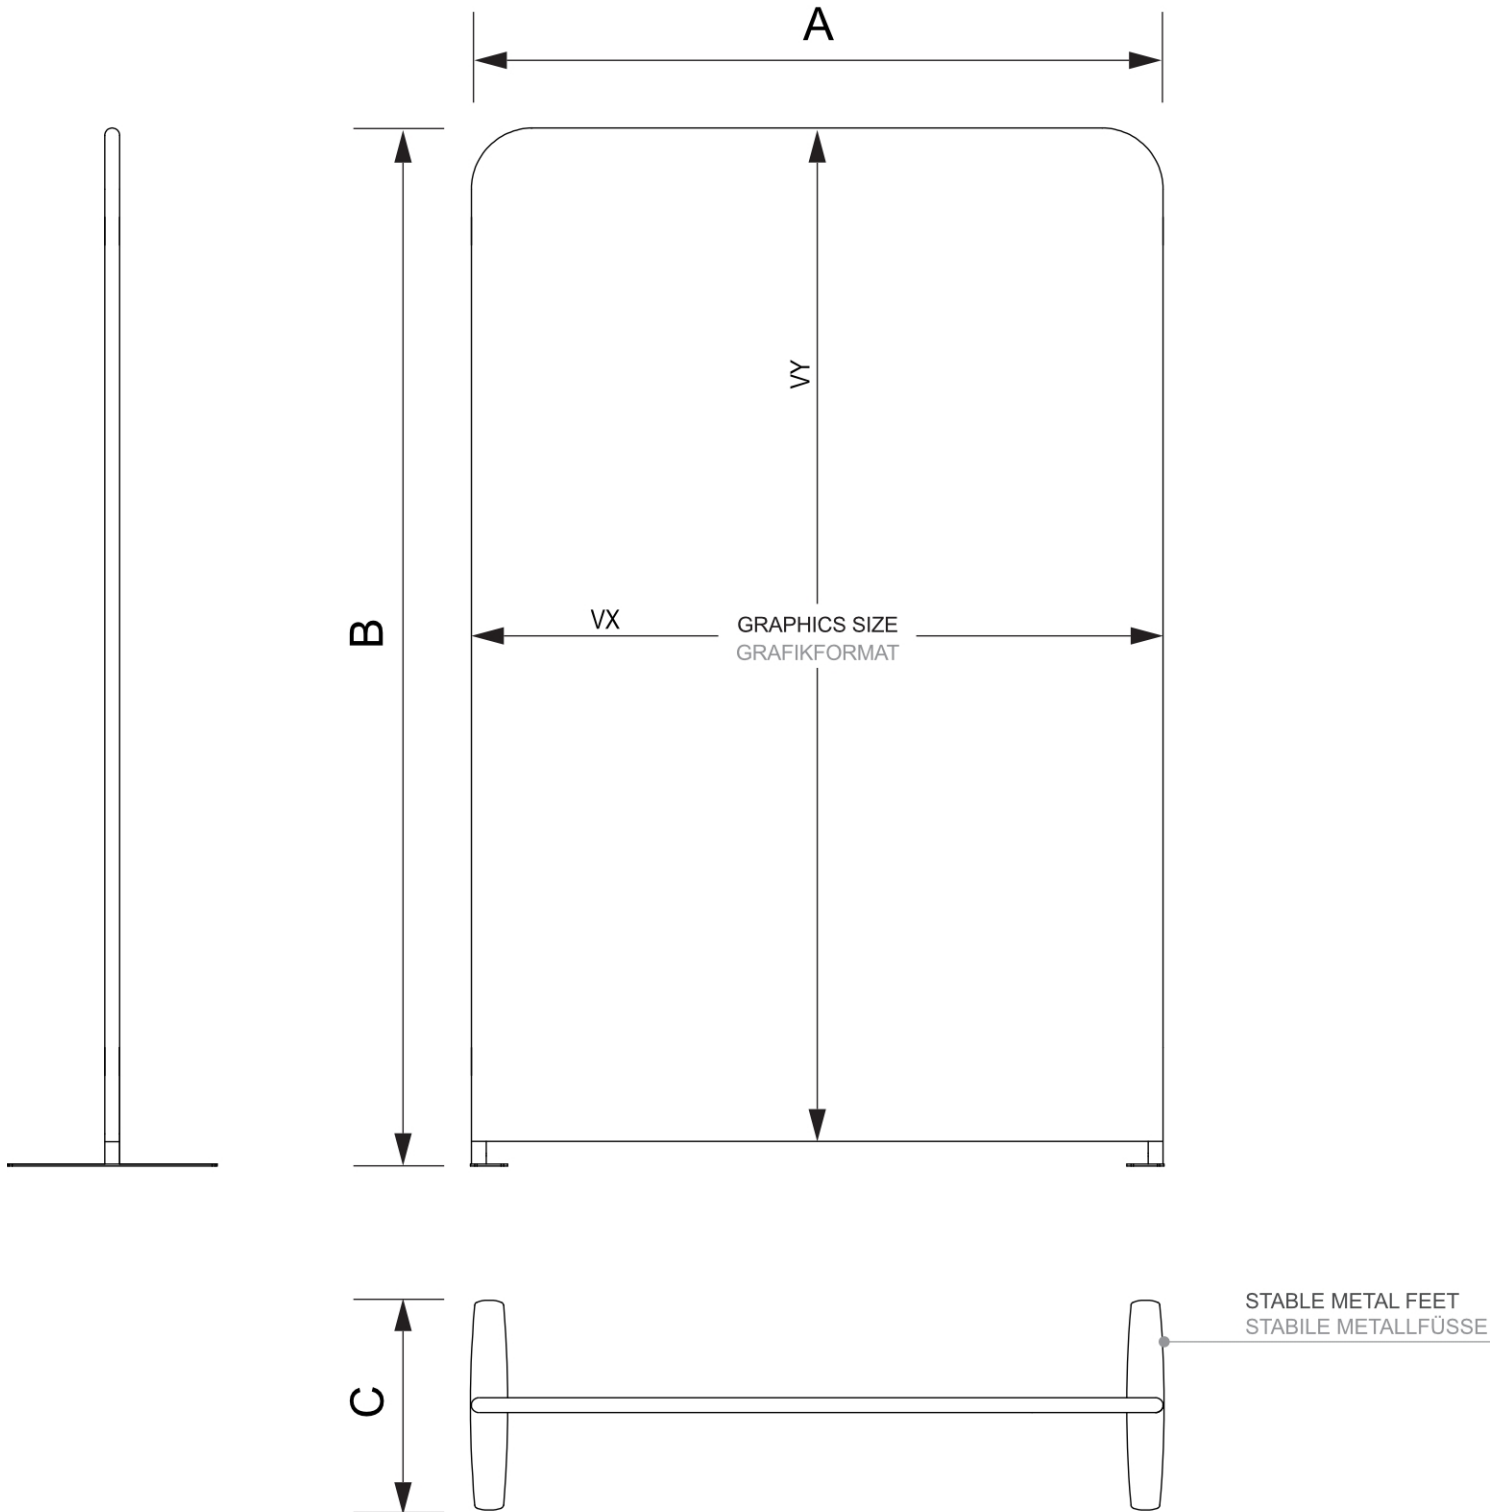

Zipper-Wall Straight Basic 200 x 150 cm

ZWSE200-150

- Snadné a rychlé sestavení bez použití nářadí
- Součástí balení je luxusní taška
- Pro jednostranné nebo oboustranné použití

Zipper-Wall Straight Basic 200 x 150 cm

ZWSE200-150

Zipper-Wall Straight Basic 200 x 150 cm

ZWSE200-150

ZÁKLADNÍ INFORMACE

SKU	Rozměry (mm) (A x B x C)	Formát (mm)	Viditelná část (mm) (VXxVY)	Rozteč otvorů (mm) (XxY)
ZWSE200-150	1984 x 1502 x 450	2000 x 1500 mm	2000 x 1500 mm	-

Orientace	Váha (kg)
Na výšku	10,08

ELEKTRICKÉ PARAMETRY

Osvětlení	Osvětlení barva (K)	Svitivost (cd)	Světelná intenzita (lx)	Příkon (W)
Ne	-	-	-	-

BALENÍ

Balící jednotka 1 (mm)	Balící jednotka 2 (mm)	Balící jednotka 3 (mm)
820 x 285 x 185	-	-