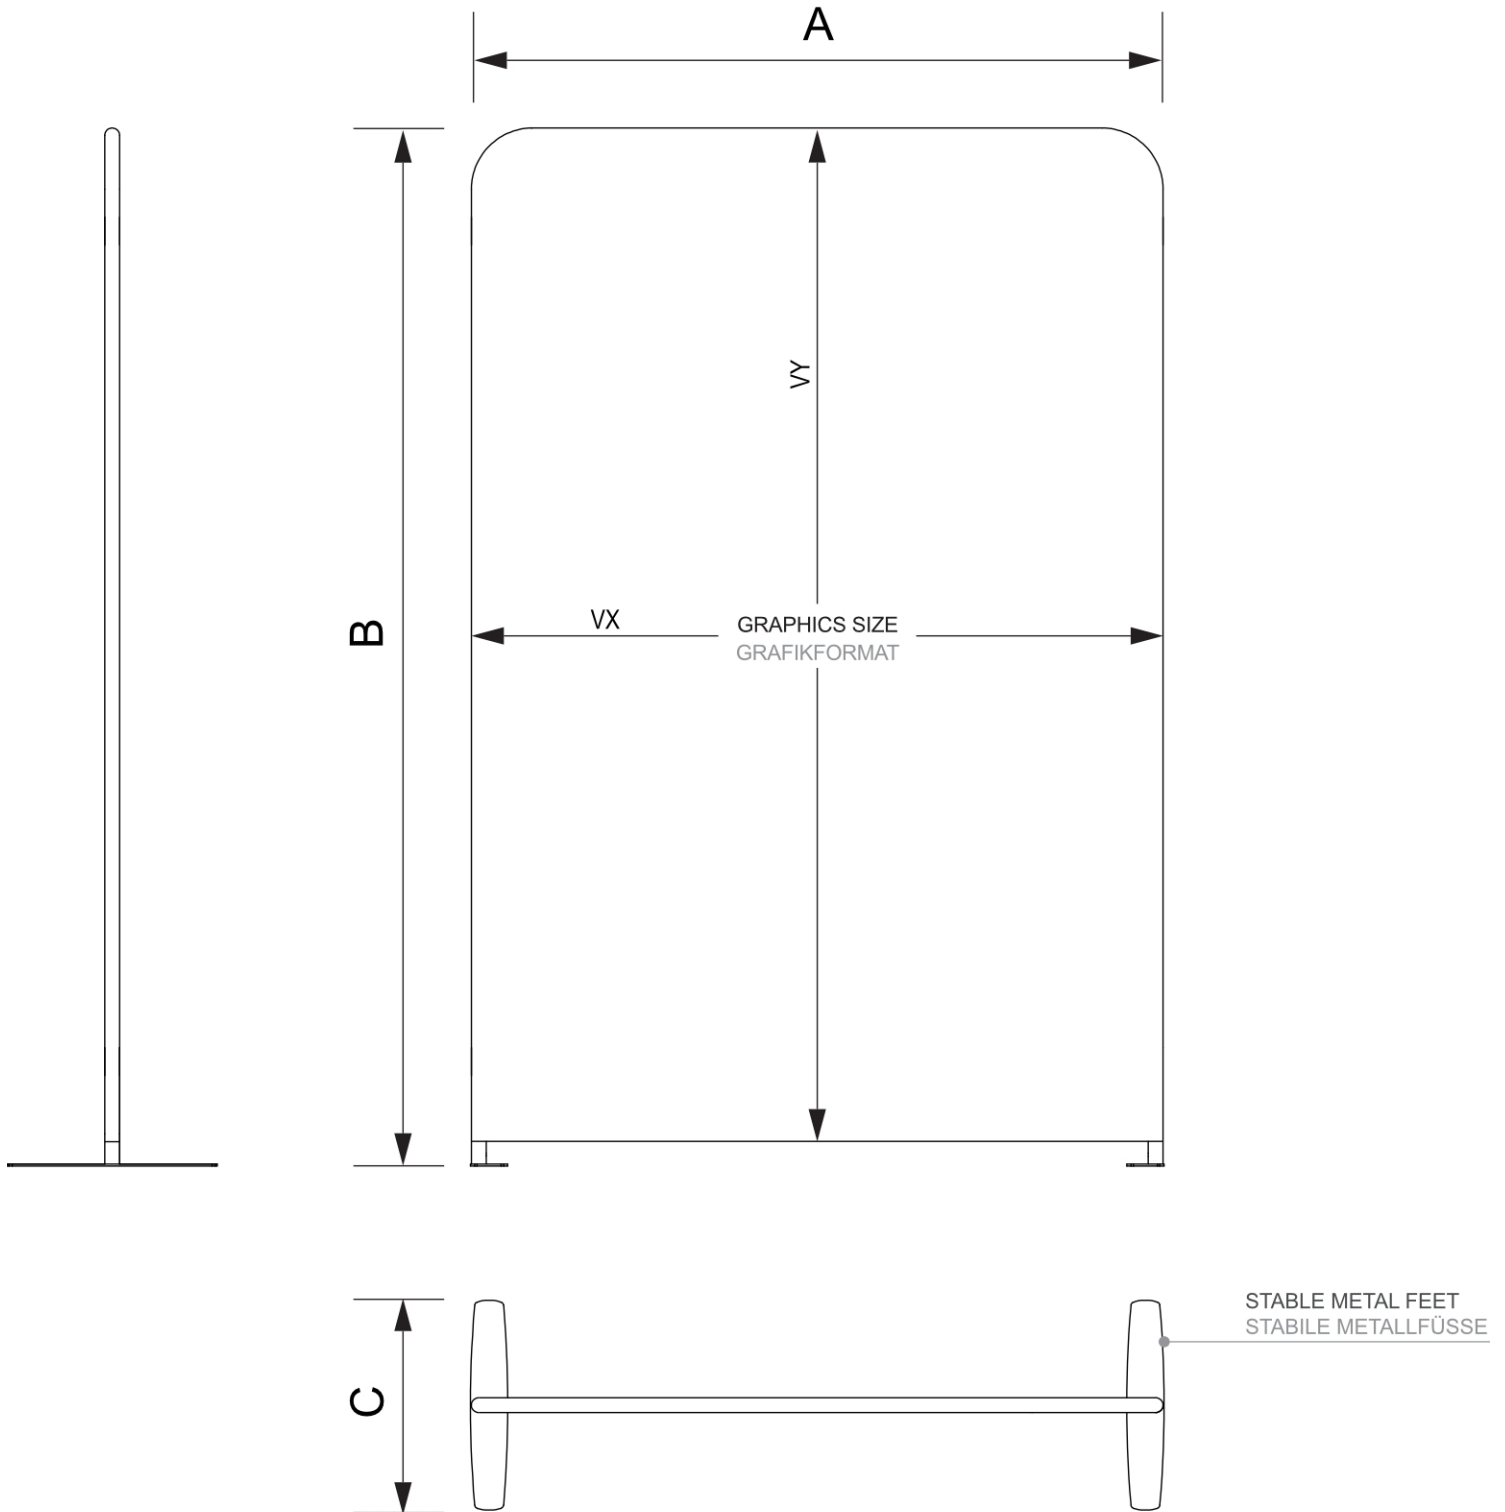

Zipper-Wall Straight Basic 200 x 250 cm

ZWSE200-250

- Snadné a rychlé sestavení bez použití nářadí
- Součástí balení je luxusní taška
- Pro jednostranné nebo oboustranné použití

Zipper-Wall Straight Basic 200 x 250 cm

ZWSE200-250

Zipper-Wall Straight Basic 200 x 250 cm

ZWSE200-250

ZÁKLADNÍ INFORMACE

SKU	Rozměry (mm) (A x B x C)	Formát (mm)	Viditelná část (mm) (VXxVY)	Rozteč otvorů (mm) (XxY)
ZWSE200-250	2000 x 2500 x 450	2000 x 2500 mm	2000 x 2500 mm	-

Orientace	Váha (kg)
Na výšku	11,52

ELEKTRICKÉ PARAMETRY

Osvětlení	Osvětlení barva (K)	Svitivost (cd)	Světelná intenzita (lx)	Příkon (W)
Ne	-	-	-	-

BALENÍ

Balící jednotka 1 (mm)	Balící jednotka 2 (mm)	Balící jednotka 3 (mm)
820 x 285 x 265	-	-