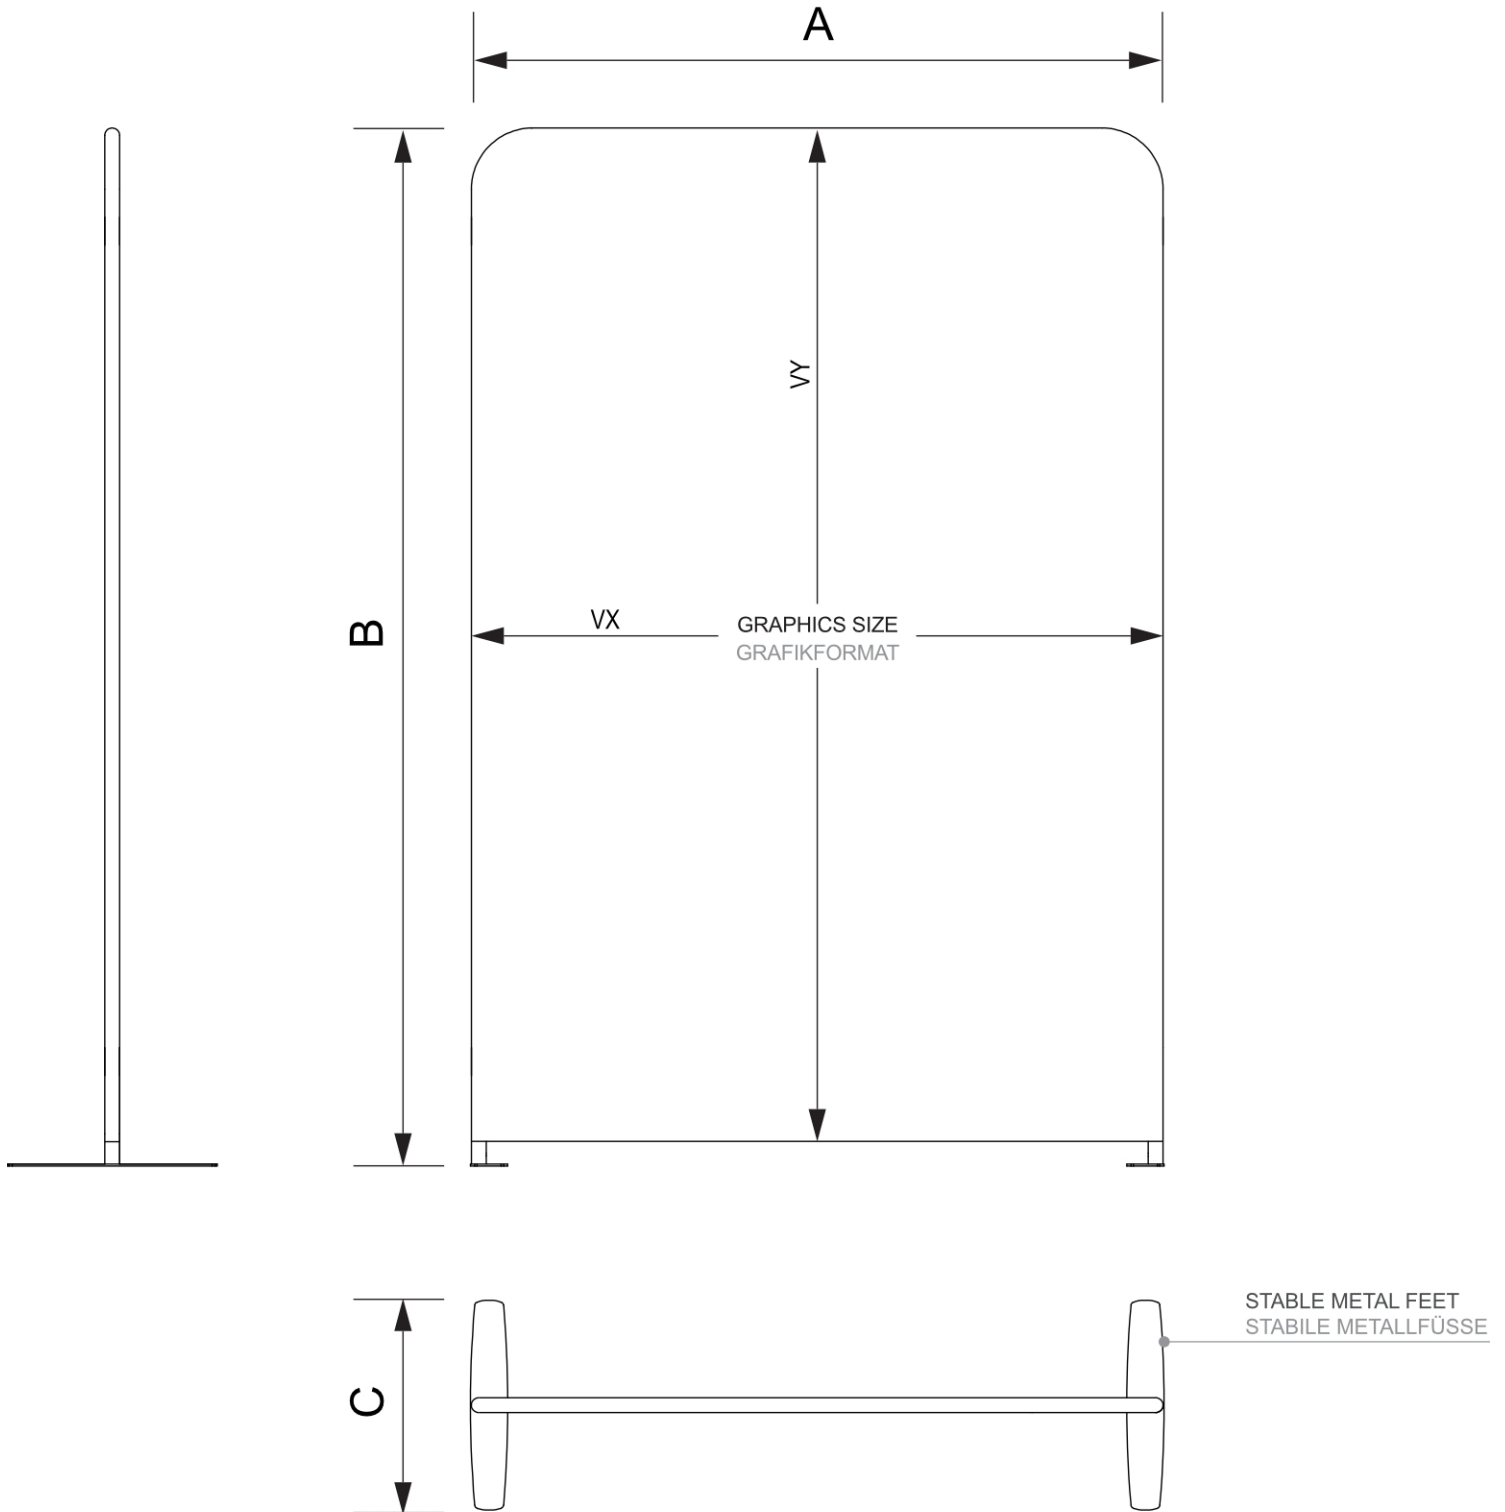

## Zipper-Wall Straight Basic 200 x 300 cm

ZWSE200-300

- Snadné a rychlé sestavení bez použití nářadí
- Součástí balení je luxusní taška
- Pro jednostranné nebo oboustranné použití

## Zipper-Wall Straight Basic 200 x 300 cm

ZWSE200-300

### ZÁKLADNÍ INFORMACE

SKU	Rozměry (mm) (A x B x C)	Formát (mm)	Viditelná část (mm) (VXxVY)	Rozteč otvorů (mm) (XxY)
ZWSE200-300	2000 x 3000 x 450	2000 x 3000 mm	2000 x 3000 mm	-

Orientace	Váha (kg)
Na výšku	12,29