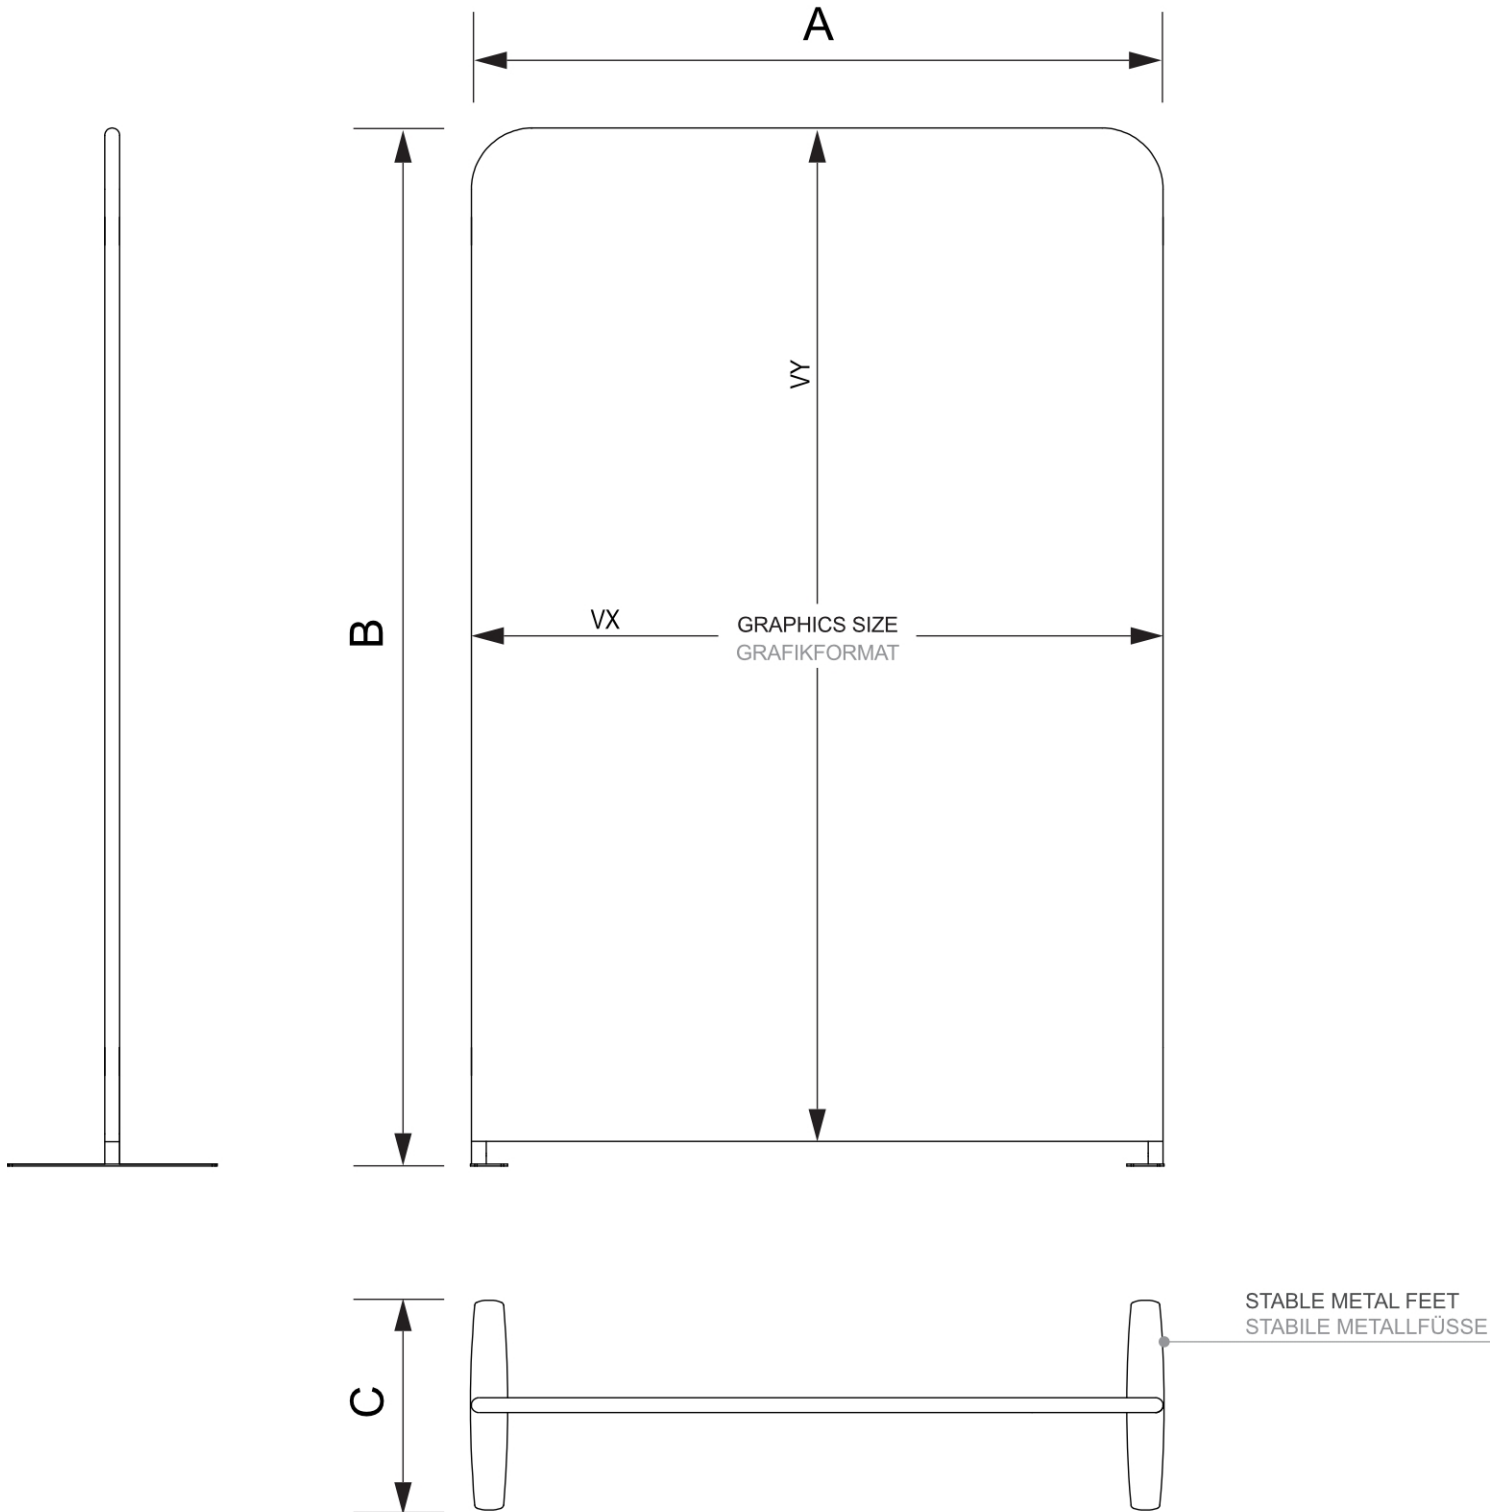

Zipper-Wall Straight Basic 250 x 230 cm

ZWSE250-230

- Snadné a rychlé sestavení bez použití nářadí
- Součástí balení je luxusní taška
- Pro jednostranné nebo oboustranné použití

Zipper-Wall Straight Basic 250 x 230 cm

ZWSE250-230

Zipper-Wall Straight Basic 250 x 230 cm

ZWSE250-230

ZÁKLADNÍ INFORMACE

SKU	Rozměry (mm) (A x B x C)	Formát (mm)	Viditelná část (mm) (VXxVY)	Rozteč otvorů (mm) (XxY)
ZWSE250-230	2500 x 2300 x 450	2500 x 2300 mm	2500 x 2300 mm	-

Orientace	Váha (kg)
Na výšku	12,19

ELEKTRICKÉ PARAMETRY

Osvětlení	Osvětlení barva (K)	Svitivost (cd)	Světelná intenzita (lx)	Příkon (W)
Ne	-	-	-	-

BALENÍ

Balící jednotka 1 (mm)	Balící jednotka 2 (mm)	Balící jednotka 3 (mm)
820 x 285 x 265	-	-