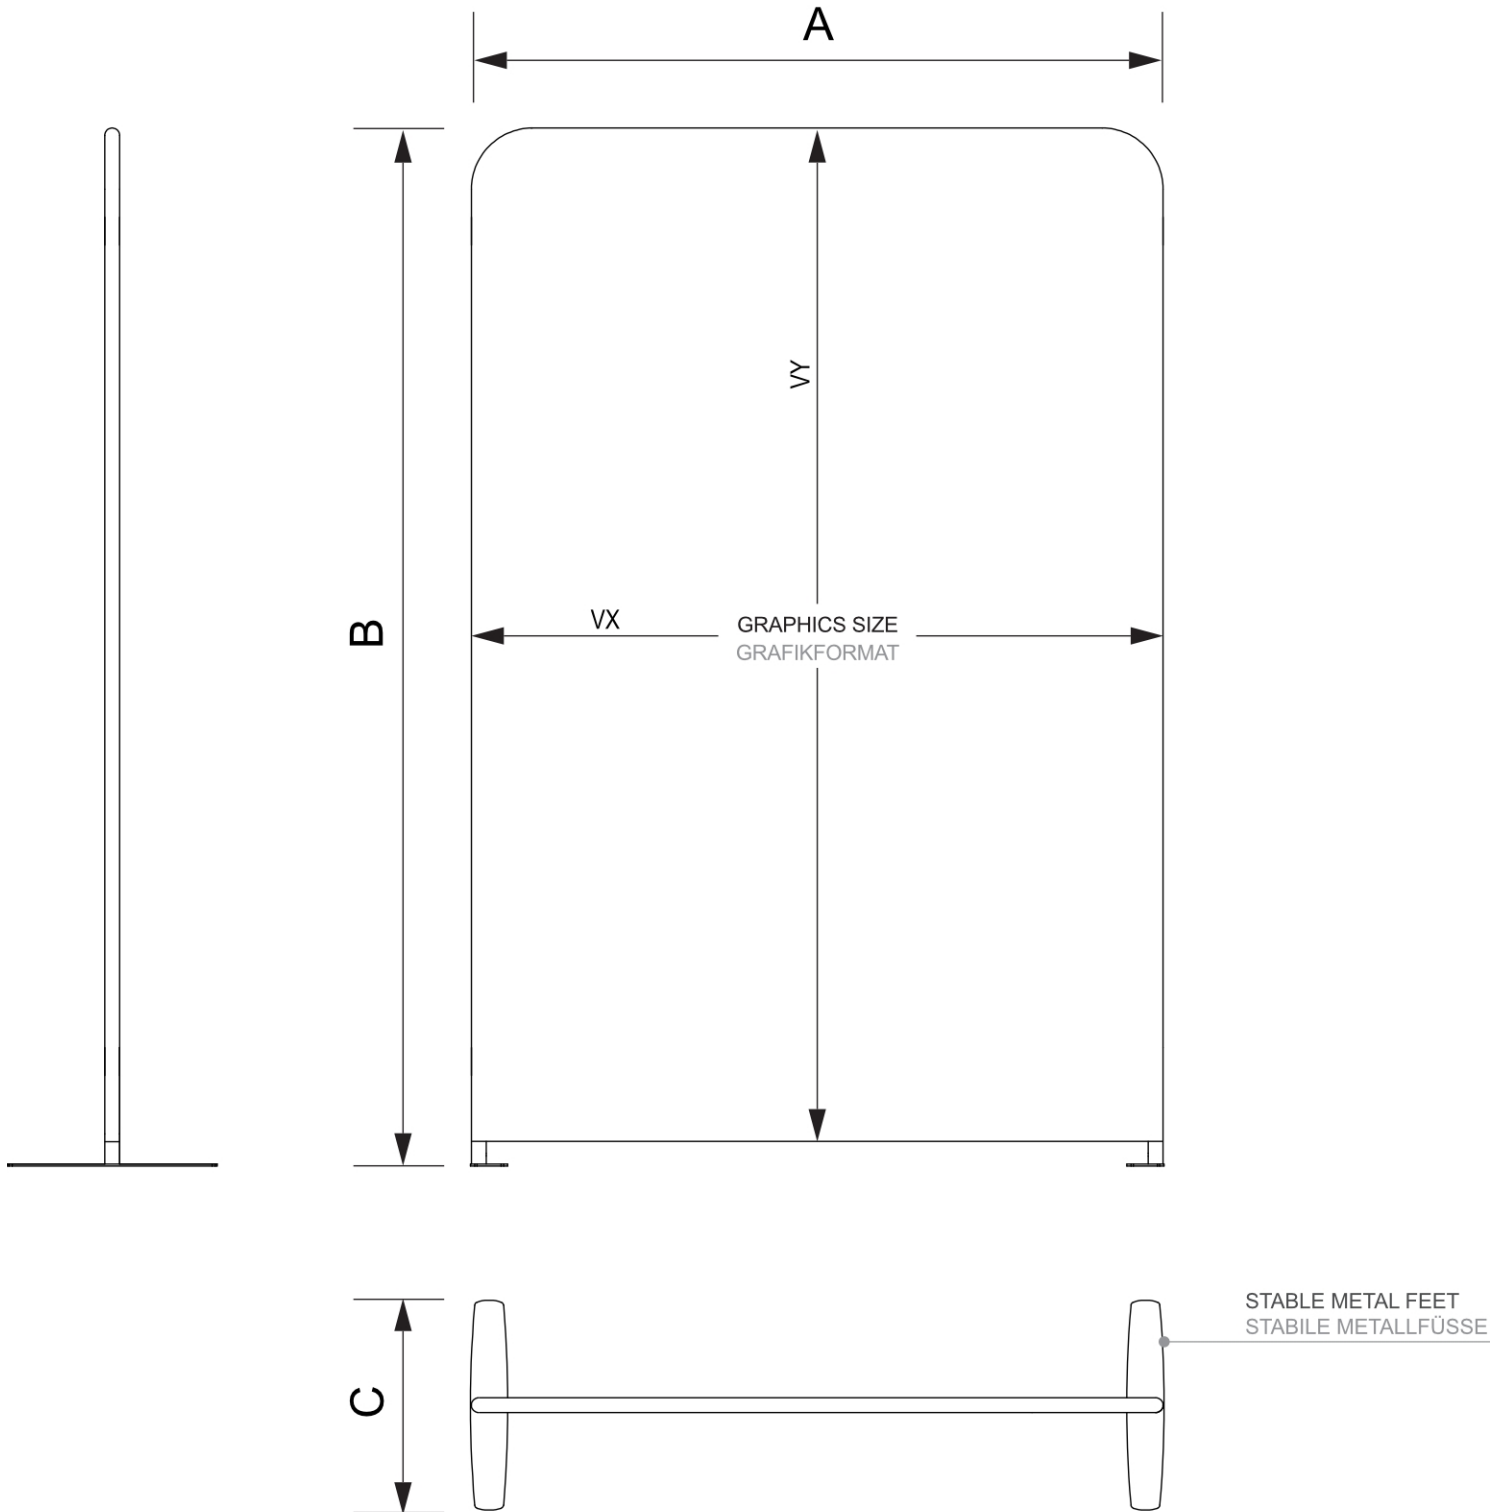

Zipper-Wall Straight Basic 600 x 230 cm

ZWSE600-230

- Snadné a rychlé sestavení bez použití nářadí
- Součástí balení je luxusní taška
- Pro jednostranné nebo oboustranné použití

Zipper-Wall Straight Basic 600 x 230 cm

ZWSE600-230

Zipper-Wall Straight Basic 600 x 230 cm

ZWSE600-230

ZÁKLADNÍ INFORMACE

SKU	Rozměry (mm) (A x B x C)	Formát (mm)	Viditelná část (mm) (VXxVY)	Rozteč otvorů (mm) (XxY)
ZWSE600-230	6004 x 2322 x 450	6000 x 2300 mm	6000 x 2300 mm	-

Orientace	Váha (kg)
Na výšku	17,57

ELEKTRICKÉ PARAMETRY

Osvětlení	Osvětlení barva (K)	Svitivost (cd)	Světelná intenzita (lx)	Příkon (W)
Ne	-	-	-	-

BALENÍ

Balící jednotka 1 (mm)	Balící jednotka 2 (mm)	Balící jednotka 3 (mm)
890 x 270 x 250	-	-